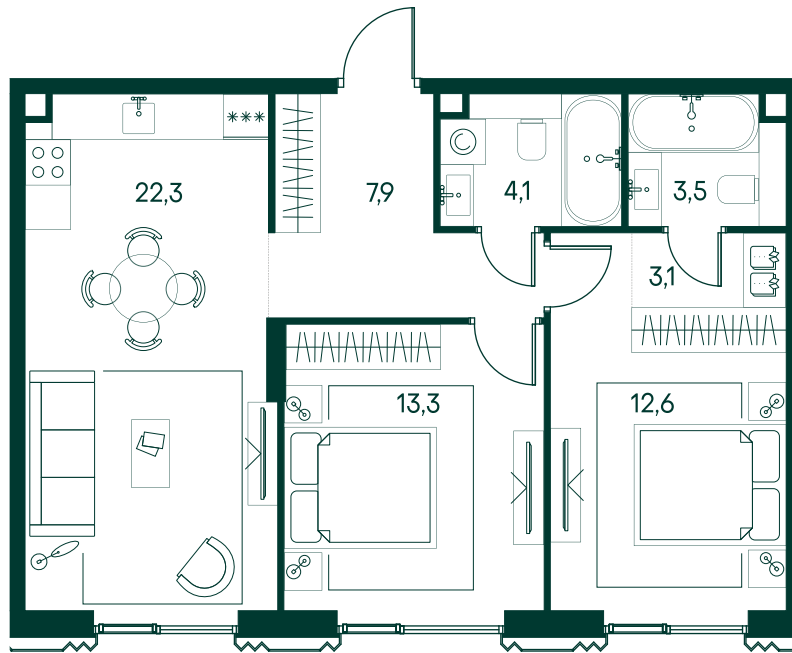

## 2-спальная № 401

Площадь	66.8 м <sup>2</sup>
Квартал	«Беллини»
Корпус	Строение 4
Этаж	8 из 11
Срок сдачи	3 кв. 2028

### ОСОБЕННОСТИ КВАРТИРЫ

Мастер-спальня

Большая кухня

### КОРПУС НА ПЛАНЕ

### ВИД ИЗ ОКНА