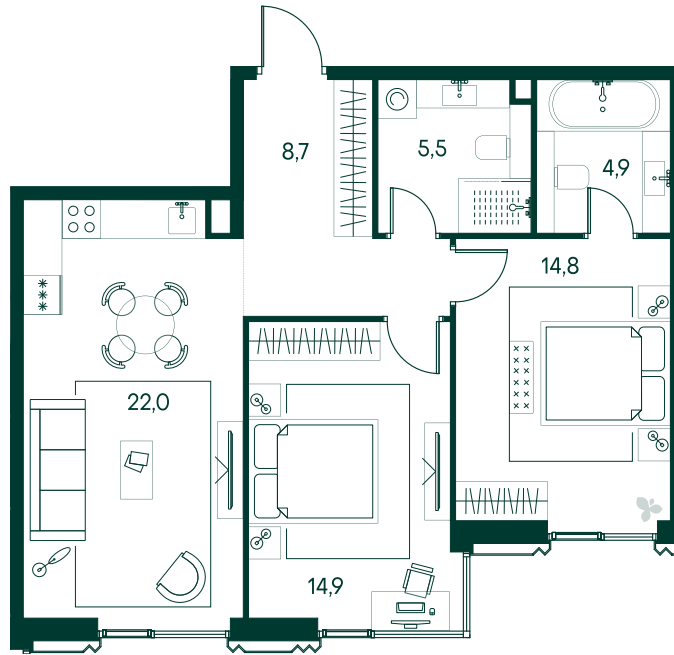

## 2-спальная № 402

Площадь	70.8 м <sup>2</sup>
Квартал	«Беллини»
Корпус	Строение 4
Этаж	8 из 11
Срок сдачи	3 кв. 2028

### ОСОБЕННОСТИ КВАРТИРЫ

Мастер-спальня

Большая кухня

### КОРПУС НА ПЛАНЕ

### ВИД ИЗ ОКНА