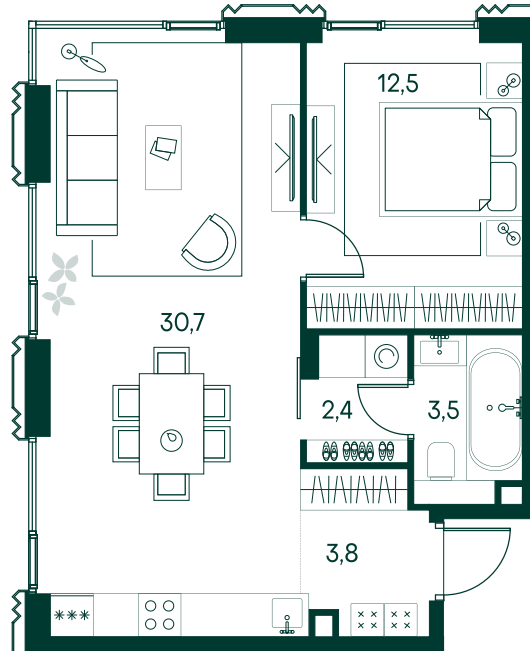

## 1-спальная № 404

Площадь	52.9 м <sup>2</sup>
Квартал	«Беллини»
Корпус	Строение 4
Этаж	8 из 11
Срок сдачи	3 кв. 2028

### ОСОБЕННОСТИ КВАРТИРЫ

Гардеробная

Угловое остекление

Большая гостиная

Большая кухня

### КОРПУС НА ПЛАНЕ

### ВИД ИЗ ОКНА