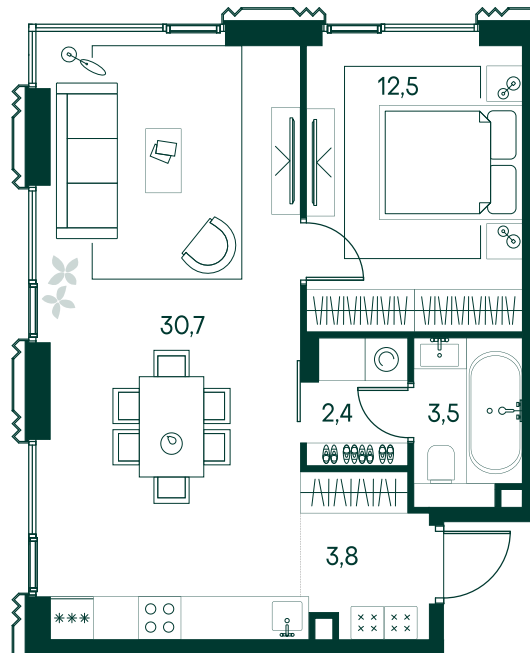

## 1-спальная № 404

|            |                     |
|------------|---------------------|
| Площадь    | 52.9 м <sup>2</sup> |
| Квартал    | «Беллини»           |
| Корпус     | Строение 4          |
| Этаж       | 8 из 11             |
| Срок сдачи | 3 кв. 2028          |

### ОСОБЕННОСТИ КВАРТИРЫ

Гардеробная

Угловое остекление

Большая гостиная

Большая кухня

### КОРПУС НА ПЛАНЕ

### ВИД ИЗ ОКНА