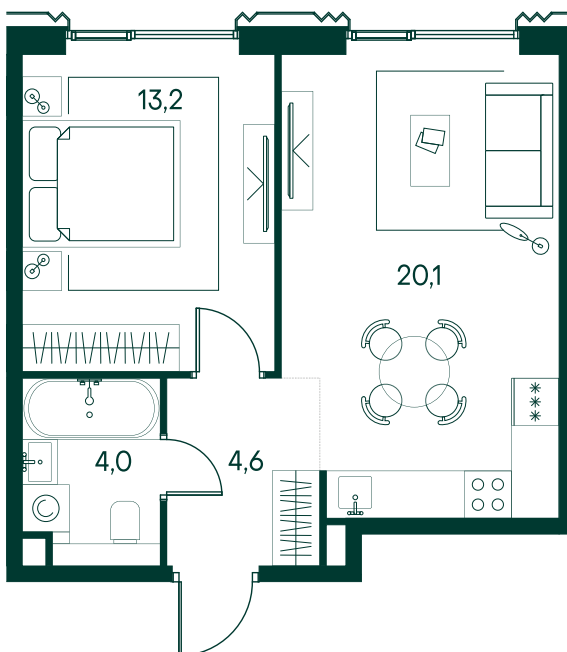

## 1-спальная № 405

Площадь	41.9 м <sup>2</sup>
Квартал	«Беллини»
Корпус	Строение 4
Этаж	8 из 11
Срок сдачи	3 кв. 2028

### ОСОБЕННОСТИ КВАРТИРЫ

Большая кухня

### КОРПУС НА ПЛАНЕ

### ВИД ИЗ ОКНА