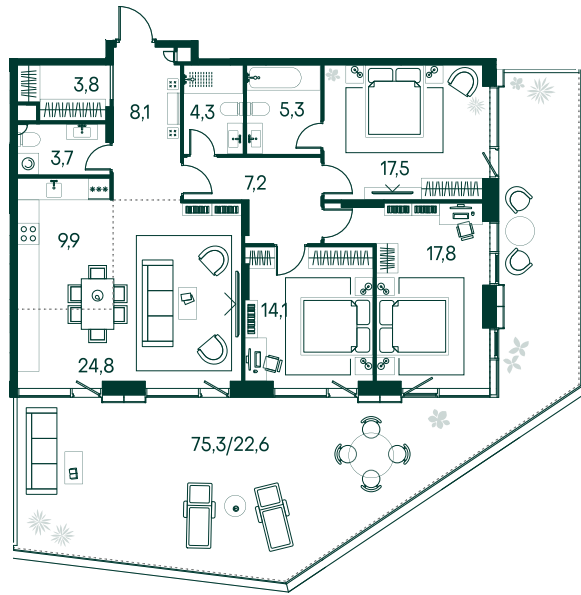

3-спальная № 60

Площадь	139.1 м ²
Квартал	«Вивальди»
Корпус	Строение 1
Этаж	2 из 9
Срок сдачи	2 кв. 2025

ОСОБЕННОСТИ КВАРТИРЫ

Гардеробная

Большая гостиная

Мастер-спальня

Терраса

Большая кухня