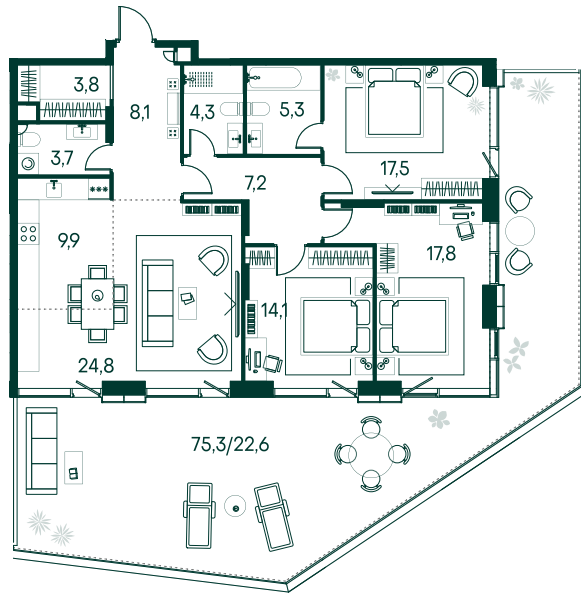

3-спальная № 60

Площадь	_____	139.1 м ²
Квартал	_____	«Вивальди»
Корпус	_____	Строение 1
Этаж	_____	2 из 9
Срок сдачи	_____	2 кв. 2025

ОСОБЕННОСТИ КВАРТИРЫ

Гардеробная

Большая гостиная

Мастер-спальня

Терраса

Большая кухня

101 459 540 ₽

ОТ 1 162 469 ₽ В МЕСЯЦ В ИПОТЕКУ

КОРПУС НА ПЛАНЕ

ВИД ИЗ ОКНА

МОСКВА-РЕКА