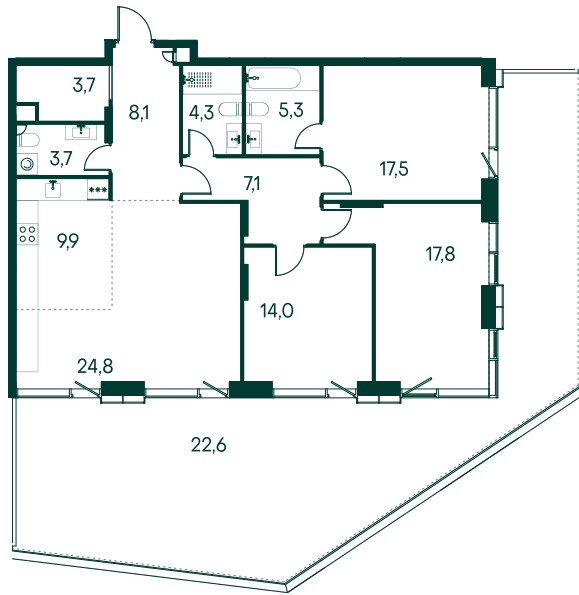

3-комнатная № 60

Площадь	_____	138.8 м ²
Квартал	_____	«Вивальди»
Корпус	_____	Строение 1
Этаж	_____	2 из 9
Срок сдачи	_____	2 кв. 2025

82 169 600 ₺

ОСОБЕННОСТИ КВАРТИРЫ

Гардеробная

Большая гостиная

Мастер-спальня

Терраса

Большая кухня

КОРПУС НА ПЛАНЕ

ВИД ИЗ ОКНА

МОСКВА-РЕКА