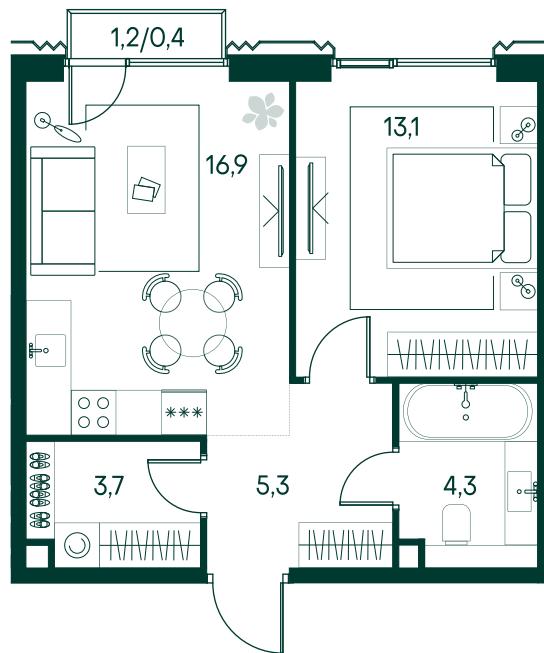

1-спальная № 406

Площадь	43.7 м ²
Квартал	«Беллини»
Корпус	Строение 4
Этаж	9 из 11
Срок сдачи	3 кв. 2028

ОСОБЕННОСТИ КВАРТИРЫ

Большая гостиная

Мастер-спальня

25 630 050 ₽

ОТ 261 381 ₽ В МЕСЯЦ В ИПОТЕКУ

КОРПУС НА ПЛАНЕ

ВИД ИЗ ОКНА