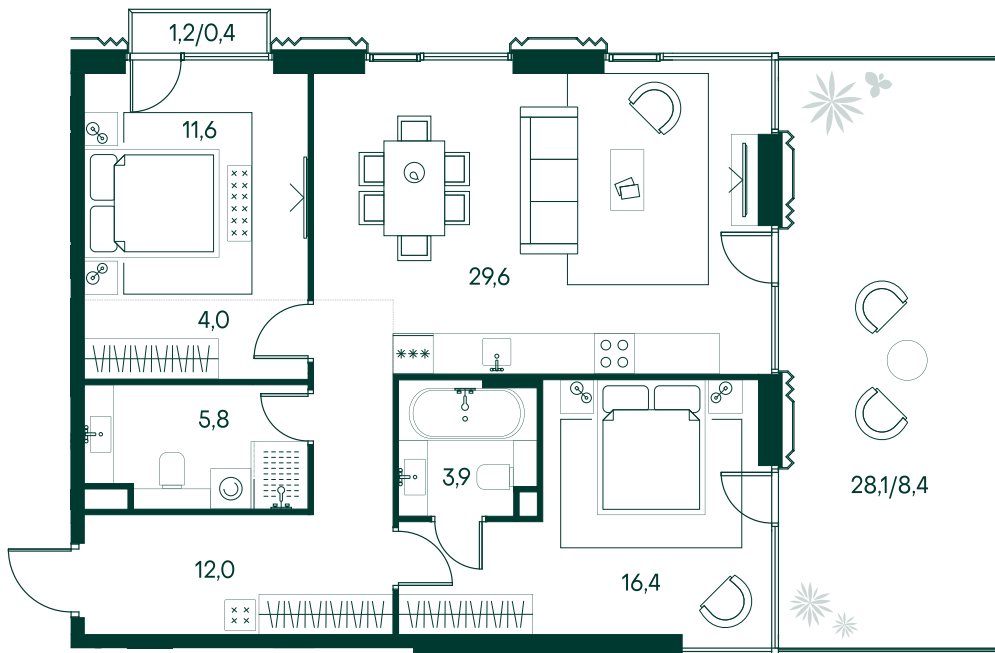

2-спальная № 407

Площадь	92.1 м ²
Квартал	«Беллини»
Корпус	Строение 4
Этаж	9 из 11
Срок сдачи	3 кв. 2028

ОСОБЕННОСТИ КВАРТИРЫ

- Угловое остекление
- Большая гостиная
- Мастер-спальня
- Терраса
- Большая кухня