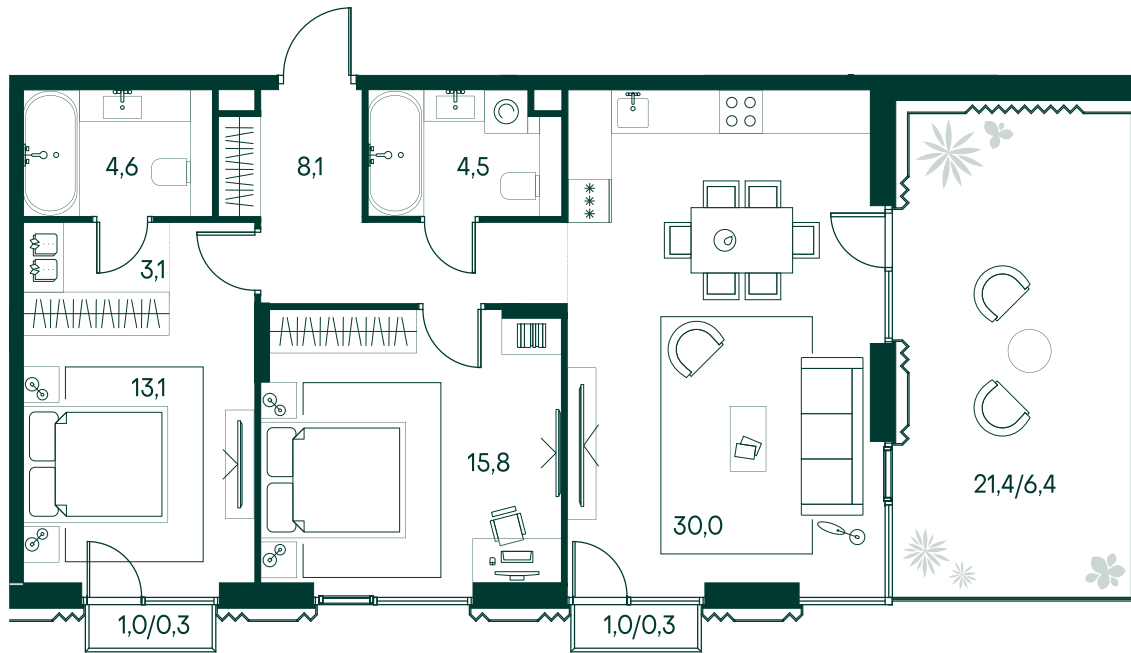

2-спальная № 408

Площадь	_____	86.2 м ²
Квартал	_____	«Беллини»
Корпус	_____	Строение 4
Этаж	_____	9 из 11
Срок сдачи	_____	3 кв. 2028

ОСОБЕННОСТИ КВАРТИРЫ

-  Гардеробная
-  Угловое остекление
-  Большая гостиная
-  Мастер-спальня
-  Терраса
-  Большая кухня

54 047 400 ₽

ОТ 551 187 ₽ В МЕСЯЦ В ИПОТЕКУ

КОРПУС НА ПЛАНЕ

ВИД ИЗ ОКНА