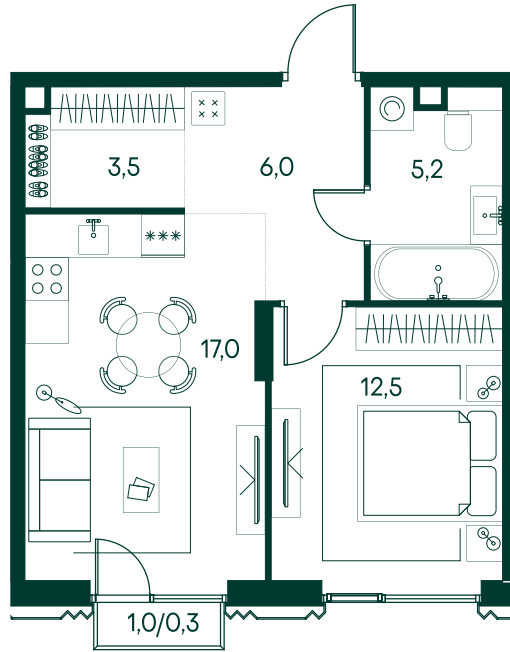

1-спальная № 409

Площадь	44.5 м²
Квартал	«Беллини»
Корпус	Строение 4
Этаж	9 из 11
Срок сдачи	3 кв. 2028

ОСОБЕННОСТИ КВАРТИРЫ

Мастер-спальня

Большая кухня

33 352 750 ₽

ОТ 170 252 ₽ В МЕСЯЦ В ИПОТЕКУ

КОРПУС НА ПЛАНЕ

ВИД ИЗ ОКНА