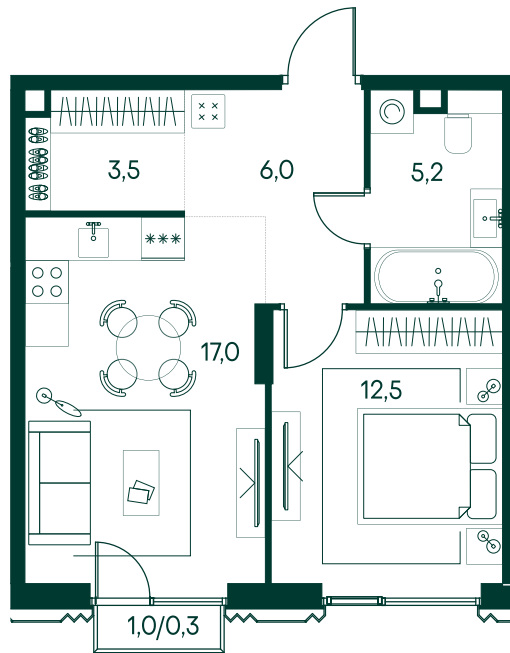

1-спальная № 409

Площадь	44.5 м ²
Квартал	«Беллини»
Корпус	Строение 4
Этаж	9 из 11
Срок сдачи	3 кв. 2028

ОСОБЕННОСТИ КВАРТИРЫ

-  Мастер-спальня
-  Большая кухня

31 786 350 ₽

ОТ 162 256 ₽ В МЕСЯЦ В ИПОТЕКУ

КОРПУС НА ПЛАНЕ

ВИД ИЗ ОКНА