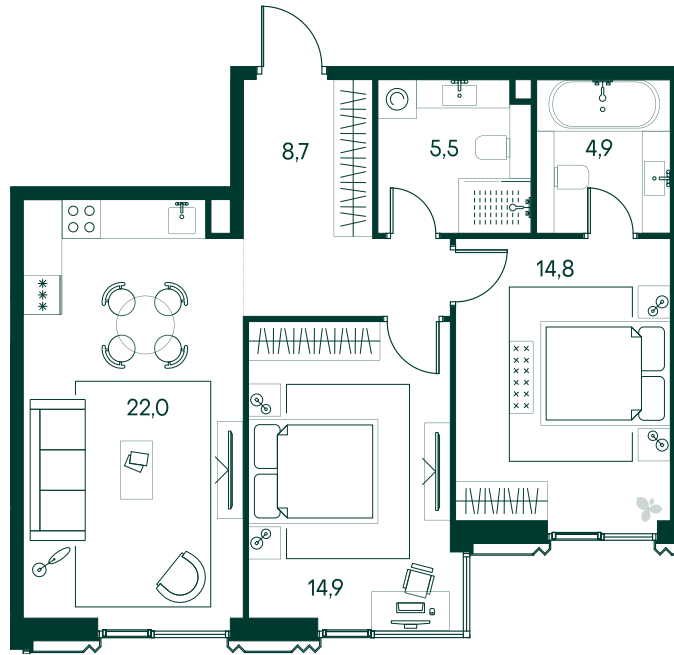

2-спальная № 410

Площадь	70.8 м ²
Квартал	«Беллини»
Корпус	Строение 4
Этаж	9 из 11
Срок сдачи	3 кв. 2028

ОСОБЕННОСТИ КВАРТИРЫ

Мастер-спальня

Большая кухня

39 017 880 ₽

ОТ 397 913 ₽ В МЕСЯЦ В ИПОТЕКУ

КОРПУС НА ПЛАНЕ

ВИД ИЗ ОКНА