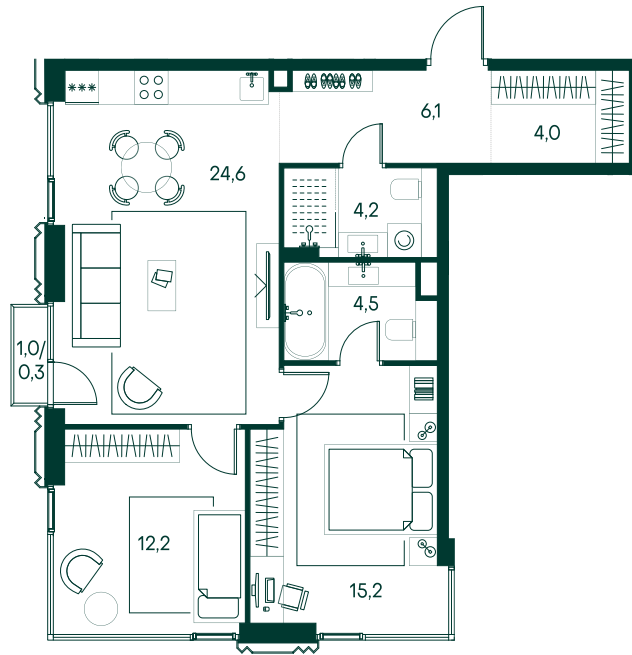

## 2-спальная № 411

Площадь	71.1 м <sup>2</sup>
Квартал	«Беллини»
Корпус	Строение 4
Этаж	9 из 11
Срок сдачи	3 кв. 2028

### ОСОБЕННОСТИ КВАРТИРЫ

Гардеробная

Угловое остекление

Большая гостиная

Мастер-спальня

### КОРПУС НА ПЛАНЕ

### ВИД ИЗ ОКНА