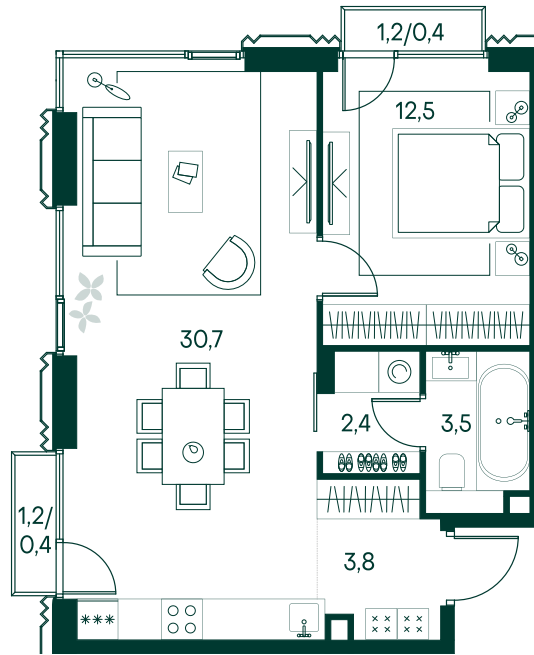

## 1-спальная № 412

Площадь	_____	53.7 м <sup>2</sup>
Квартал	_____	«Беллини»
Корпус	_____	Строение 4
Этаж	_____	9 из 11
Срок сдачи	_____	3 кв. 2028

### ОСОБЕННОСТИ КВАРТИРЫ

Гардеробная

Угловое остекление

Большая гостиная

Большая кухня

### КОРПУС НА ПЛАНЕ

### ВИД ИЗ ОКНА