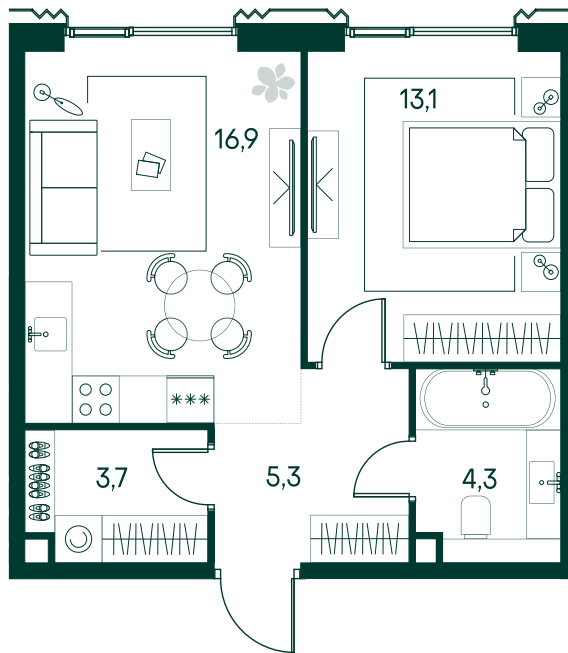

## 1-спальная № 414

Площадь	43.3 м <sup>2</sup>
Квартал	«Беллини»
Корпус	Строение 4
Этаж	10 из 11
Срок сдачи	3 кв. 2028

### ОСОБЕННОСТИ КВАРТИРЫ

Большая гостиная

Мастер-спальня

### КОРПУС НА ПЛАНЕ

### ВИД ИЗ ОКНА