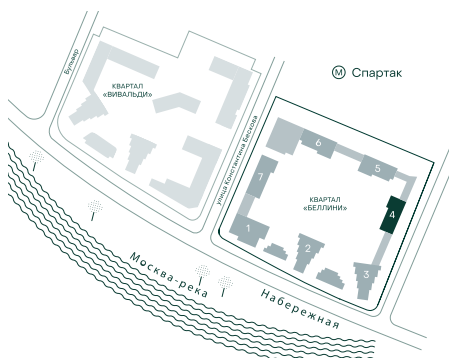

КОРПУС НА ПЛАНЕ