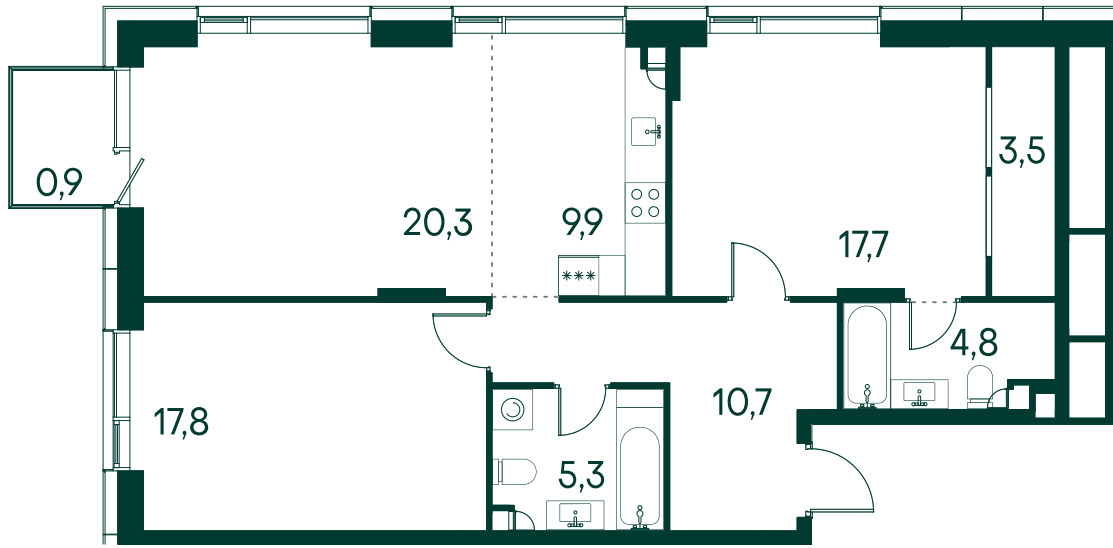

2-комнатная № 77

Площадь	91 м ²
Квартал	«Вивальди»
Корпус	Строение 1
Этаж	2 из 9
Срок сдачи	2 кв. 2025

ОСОБЕННОСТИ КВАРТИРЫ

- Гардеробная
- Мастер-спальня
- Большая кухня

Информация по запросу

КОРПУС НА ПЛАНЕ

ВИД ИЗ ОКНА