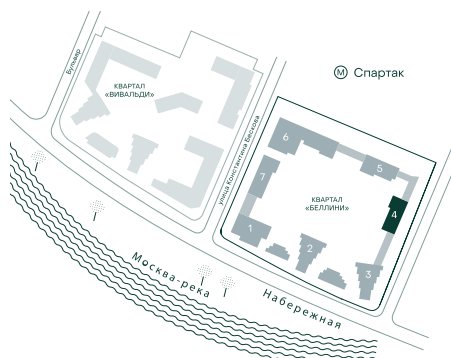

1-спальная № 417

Площадь	_____	44.2 м ²
Квартал	_____	«Беллини»
Корпус	_____	Строение 4
Этаж	_____	10 из 11
Срок сдачи	_____	3 кв. 2028

ОСОБЕННОСТИ КВАРТИРЫ

Мастер-спальня

Большая кухня

26 011 700 ₽

ОТ 265 273 ₽ В МЕСЯЦ В ИПОТЕКУ

КОРПУС НА ПЛАНЕ

ВИД ИЗ ОКНА