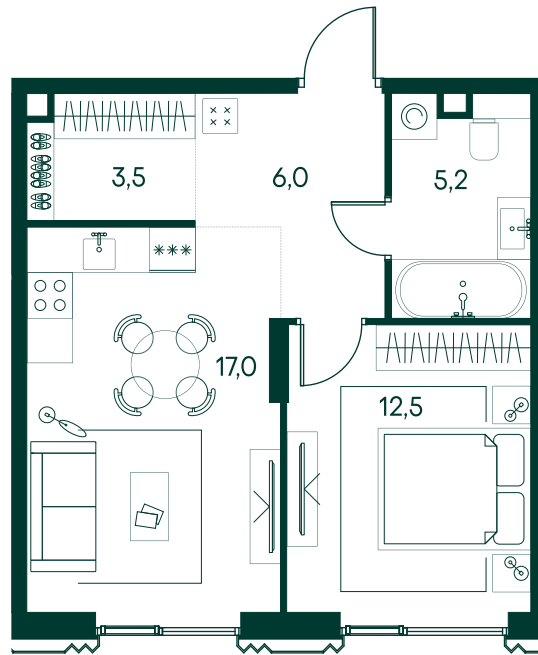

1-спальная № 417

Площадь	_____	44.2 м ²
Квартал	_____	«Беллини»
Корпус	_____	Строение 4
Этаж	_____	10 из 11
Срок сдачи	_____	3 кв. 2028

ОСОБЕННОСТИ КВАРТИРЫ

Мастер-спальня

Большая кухня

26 011 700 ₽

ОТ 265 273 ₽ В МЕСЯЦ В ИПОТЕКУ

КОРПУС НА ПЛАНЕ

ВИД ИЗ ОКНА