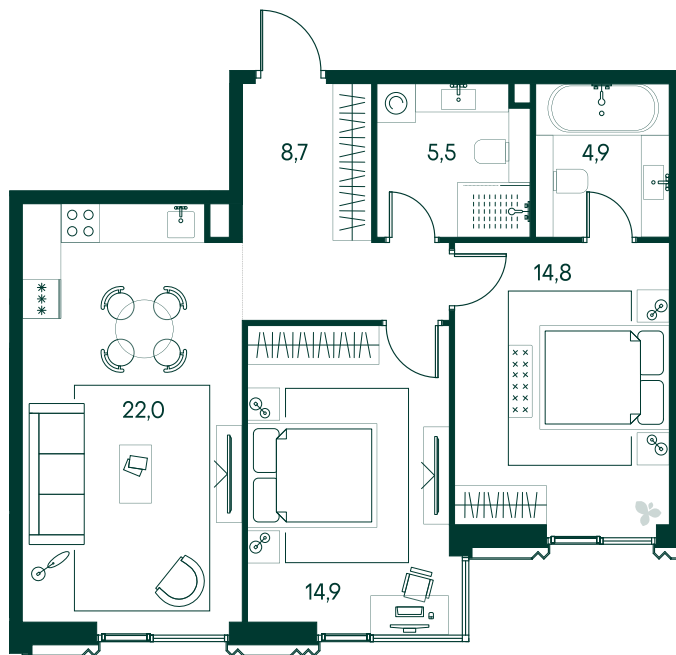

2-спальная № 418

Площадь	70.8 м ²
Квартал	«Беллини»
Корпус	Строение 4
Этаж	10 из 11
Срок сдачи	3 кв. 2028

ОСОБЕННОСТИ КВАРТИРЫ

-  Мастер-спальня
-  Большая кухня

39 485 160 ₽

ОТ 402 679 ₽ В МЕСЯЦ В ИПОТЕКУ

КОРПУС НА ПЛАНЕ

ВИД ИЗ ОКНА