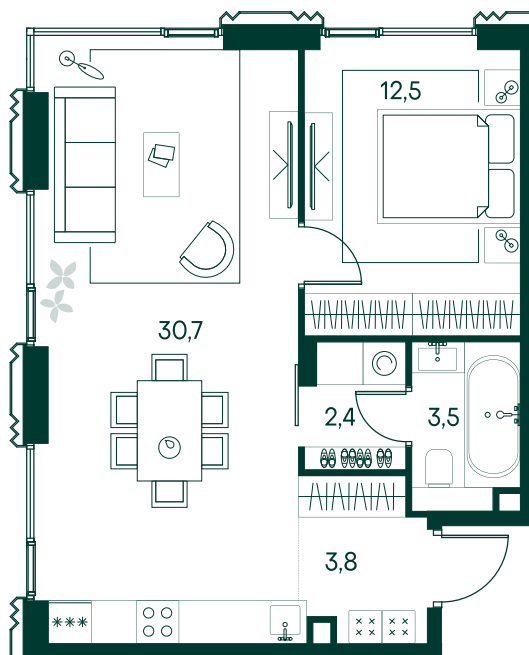

1-спальная № 420

Площадь	_____	52.9 м²
Квартал	_____	«Беллини»
Корпус	_____	Строение 4
Этаж	_____	10 из 11
Срок сдачи	_____	3 кв. 2028

ОСОБЕННОСТИ КВАРТИРЫ

-  Гардеробная
-  Угловое остекление
-  Большая гостиная
-  Большая кухня