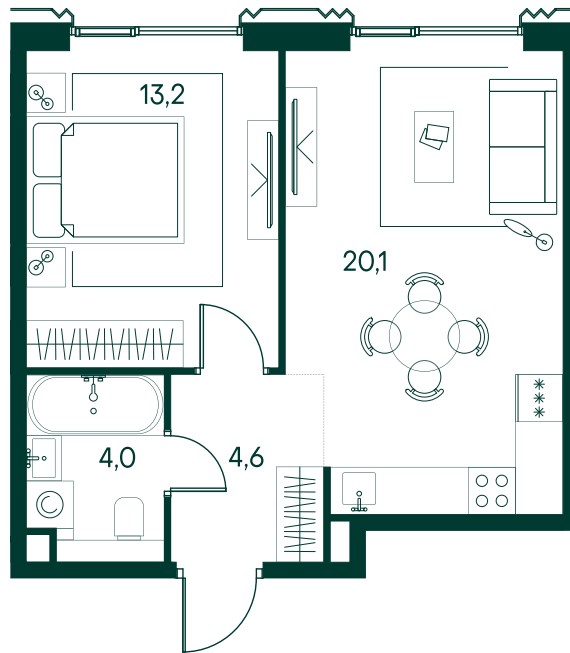

## 1-спальная № 421

|            |            |
|------------|------------|
| Площадь    | 41.9 м²    |
| Квартал    | «Беллини»  |
| Корпус     | Строение 4 |
| Этаж       | 10 из 11   |
| Срок сдачи | 3 кв. 2028 |

### ОСОБЕННОСТИ КВАРТИРЫ

Большая кухня

### КОРПУС НА ПЛАНЕ

### ВИД ИЗ ОКНА