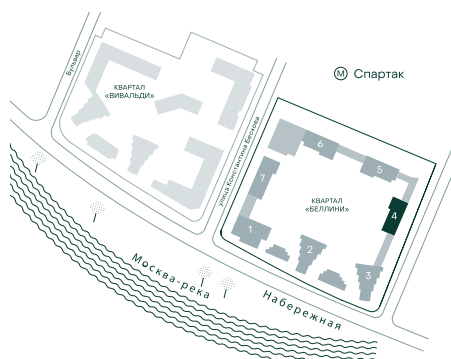

КОРПУС НА ПЛАНЕ