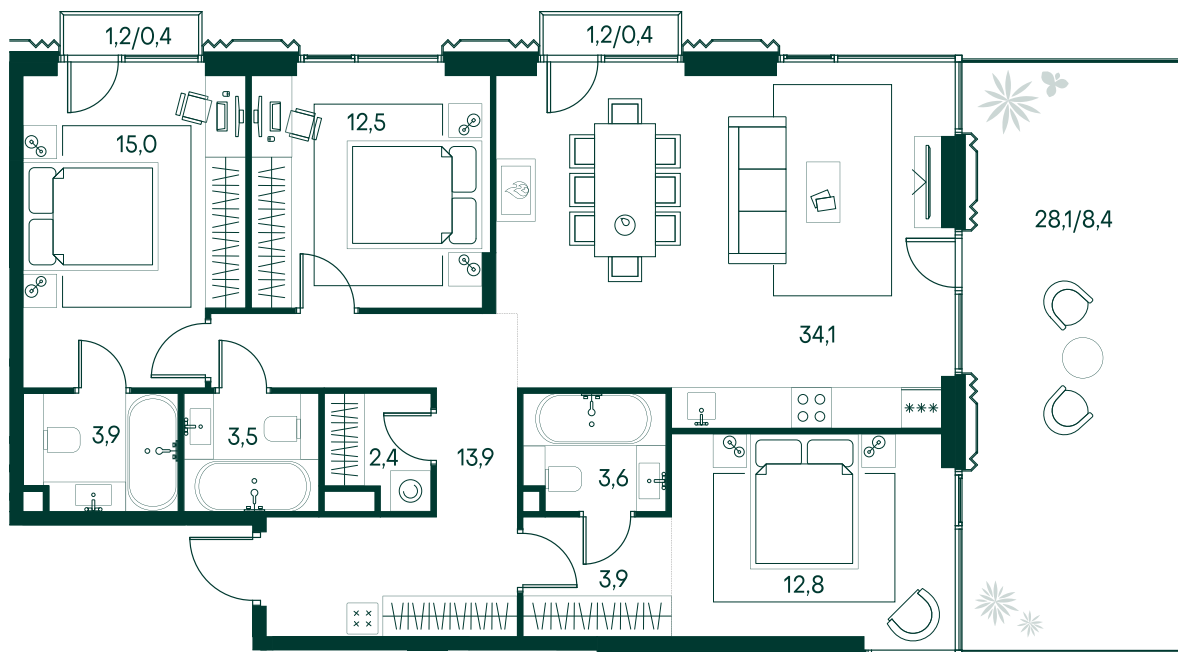

3-спальная № 422

Площадь	_____	114.8 м²
Квартал	_____	«Беллини»
Корпус	_____	Строение 4
Этаж	_____	11 из 11
Срок сдачи	_____	3 кв. 2028

ОСОБЕННОСТИ КВАРТИРЫ

-  Гардеробная
-  Угловое остекление
-  Большая гостиная
-  Мастер-спальня
-  Терраса
-  Большая кухня
-  Пентхаус