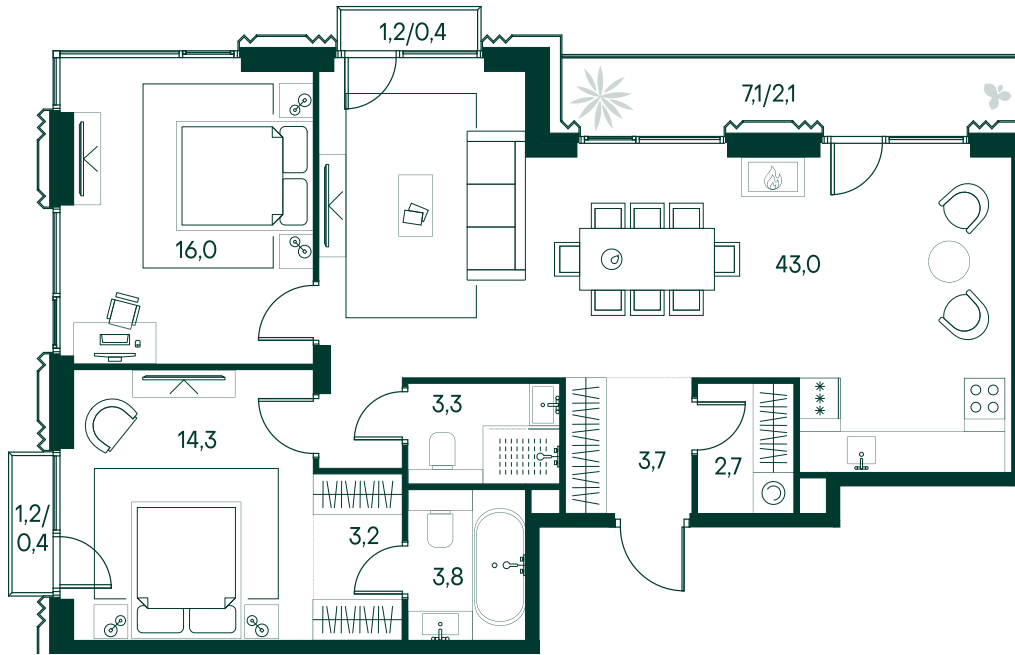

2-спальная № 425

Площадь	92.9 м²
Квартал	«Беллини»
Корпус	Строение 4
Этаж	11 из 11
Срок сдачи	3 кв. 2028

ОСОБЕННОСТИ КВАРТИРЫ

Гардеробная

Угловое остекление

Большая гостиная

Мастер-спальня

Большая кухня