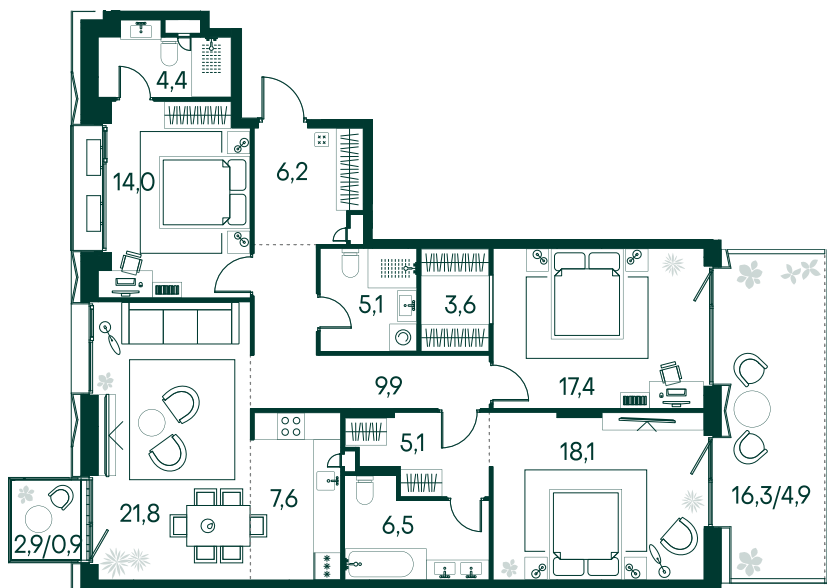

3-спальная № 30

Площадь	_____	125.5 м ²
Квартал	_____	«Вивальди»
Корпус	_____	Строение 1
Этаж	_____	2 из 9
Срок сдачи	_____	2 кв. 2025

ОСОБЕННОСТИ КВАРТИРЫ

-  Гардеробная
-  Мастер-спальня
-  Большая кухня

68 861 850 ₽

ОТ 702 268 ₽ В МЕСЯЦ В ИПОТЕКУ

КОРПУС НА ПЛАНЕ

ВИД ИЗ ОКНА

МОСКВА-РЕКА