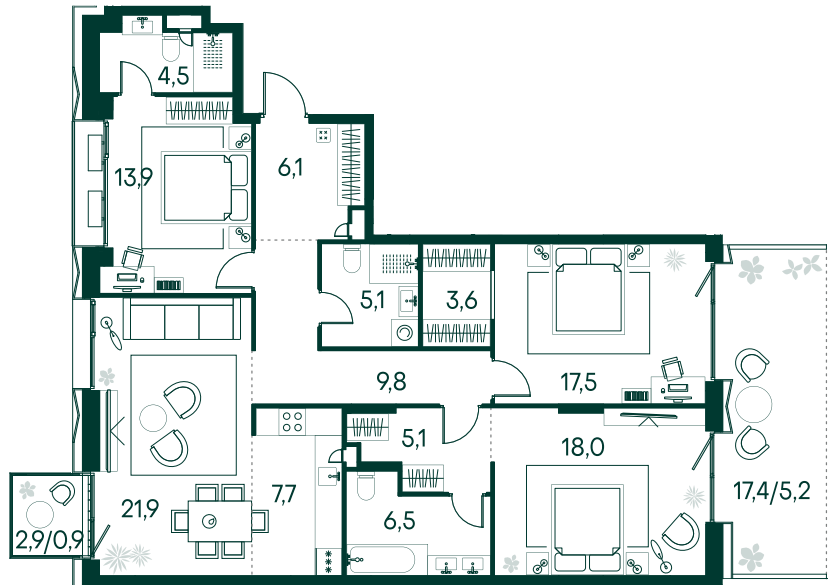

3-спальная № 30

Площадь	_____	125.8 м ²
Квартал	_____	«Вивальди»
Корпус	_____	Строение 1
Этаж	_____	2 из 9
Срок сдачи	_____	3 кв. 2025

ОСОБЕННОСТИ КВАРТИРЫ

Гардеробная

Мастер-спальня

Большая кухня

82 147 400 ₽

ОТ 419 330 ₽ В МЕСЯЦ В ИПОТЕКУ

КОРПУС НА ПЛАНЕ

ВИД ИЗ ОКНА

МОСКВА-РЕКА