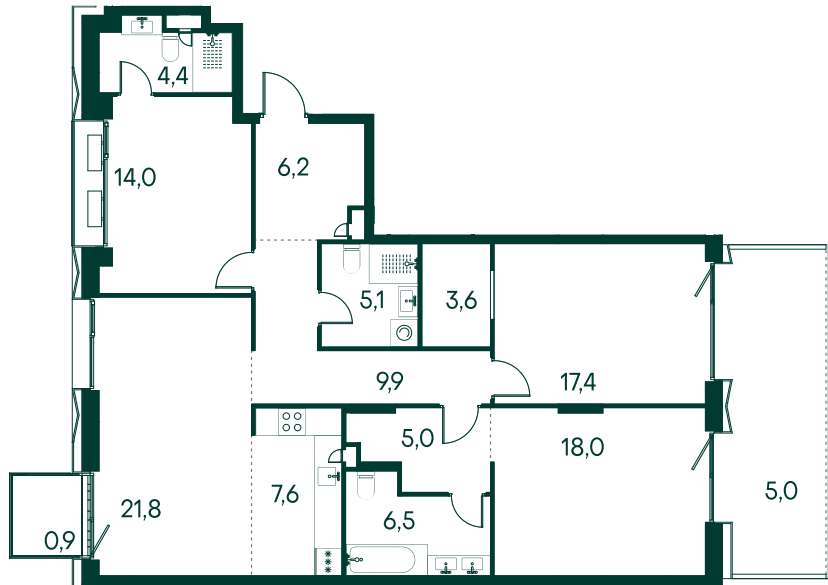

3-комнатная № 30

Площадь	125.4 м ²
Квартал	«Вивальди»
Корпус	Строение 1
Этаж	2 из 9
Срок сдачи	2 кв. 2025

65 709 600 ₽

ОСОБЕННОСТИ КВАРТИРЫ

-  Гардеробная
-  Мастер-спальня
-  Терраса
-  Большая кухня

КОРПУС НА ПЛАНЕ

ВИД ИЗ ОКНА

МОСКВА-РЕКА