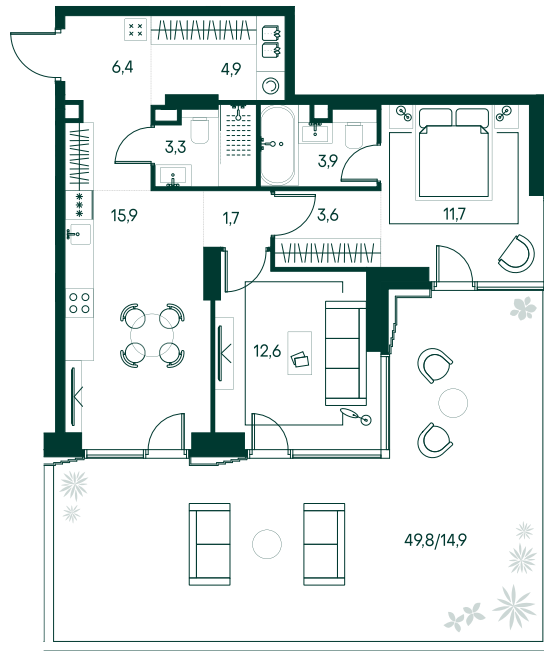

## 2-спальная № 426

Площадь	78.9 м <sup>2</sup>
Квартал	«Беллини»
Корпус	Строение 5
Этаж	1 из 20
Срок сдачи	3 кв. 2028

### ОСОБЕННОСТИ КВАРТИРЫ

-  Гардеробная
-  Угловое остекление
-  Мастер-спальня
-  Большая кухня
-  Патио
-  Двухуровневые квартиры

**46 685 130 ₹**

ОТ 476 105 ₹ В МЕСЯЦ В ИПОТЕКУ

### КОРПУС НА ПЛАНЕ

### ВИД ИЗ ОКНА