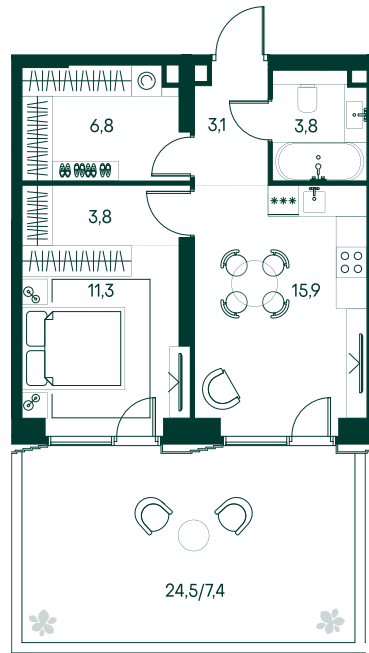

1-спальная № 427

Площадь	52.1 м ²
Квартал	«Беллини»
Корпус	Строение 5
Этаж	1 из 20
Срок сдачи	3 кв. 2028

ОСОБЕННОСТИ КВАРТИРЫ

Гардеробная

Большая кухня

Патиио

Двухуровневые квартиры

32 234 270 ₺