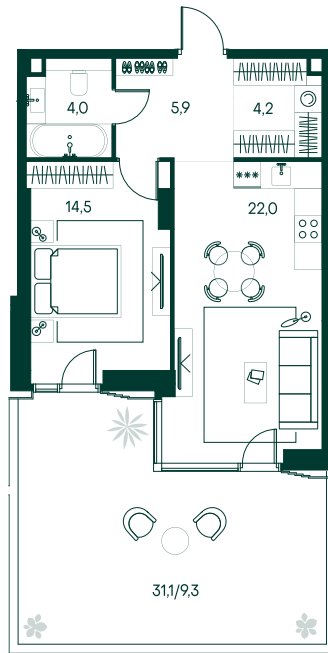

## 1-спальная № 428

Площадь	59.9 м <sup>2</sup>
Квартал	«Беллини»
Корпус	Строение 5
Этаж	1 из 20
Срок сдачи	3 кв. 2028

### ОСОБЕННОСТИ КВАРТИРЫ

Гардеробная

Угловое остекление

Большая гостиная

Большая кухня

Патиио

Двухуровневые квартиры

### КОРПУС НА ПЛАНЕ

### ВИД ИЗ ОКНА