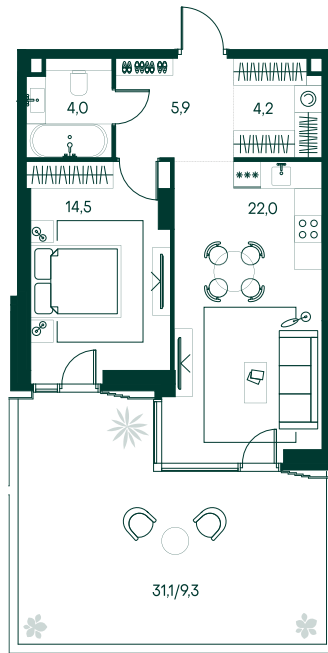

1-спальная № 428

Площадь	59.9 м ²
Квартал	«Беллини»
Корпус	Строение 5
Этаж	1 из 20
Срок сдачи	3 кв. 2028

ОСОБЕННОСТИ КВАРТИРЫ

Гардеробная

Угловое остекление

Большая гостиная

Большая кухня

Патиио