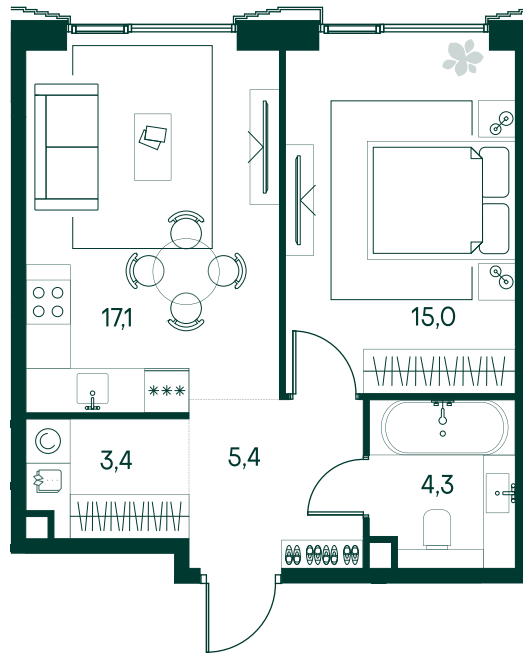

1-спальная № 430

Площадь	_____	45.2 м²
Квартал	_____	«Беллини»
Корпус	_____	Строение 5
Этаж	_____	2 из 20
Срок сдачи	_____	3 кв. 2028

ОСОБЕННОСТИ КВАРТИРЫ

Гардеробная

Большая кухня

24 141 320 ₽

ОТ 194 385 ₽ В МЕСЯЦ В ИПОТЕКУ

КОРПУС НА ПЛАНЕ

ВИД ИЗ ОКНА