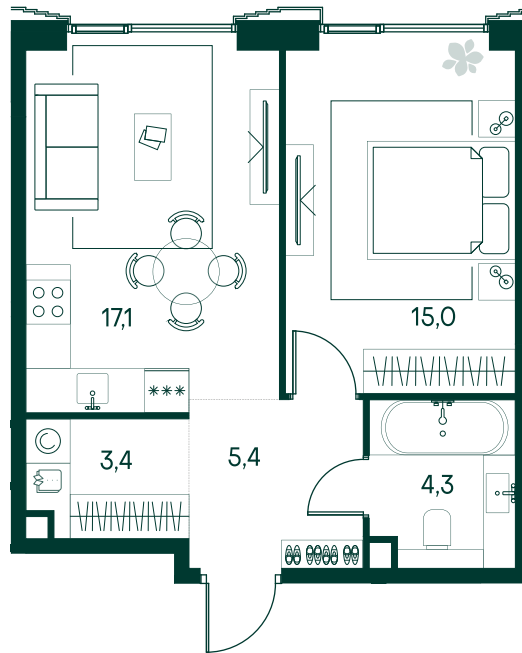

1-спальная № 430

Площадь	_____	45.2 м ²
Квартал	_____	«Беллини»
Корпус	_____	Строение 5
Этаж	_____	2 из 20
Срок сдачи	_____	3 кв. 2028

ОСОБЕННОСТИ КВАРТИРЫ

Гардеробная

Большая кухня

24 141 320 ₽

ОТ 194 385 ₽ В МЕСЯЦ В ИПОТЕКУ

КОРПУС НА ПЛАНЕ

ВИД ИЗ ОКНА