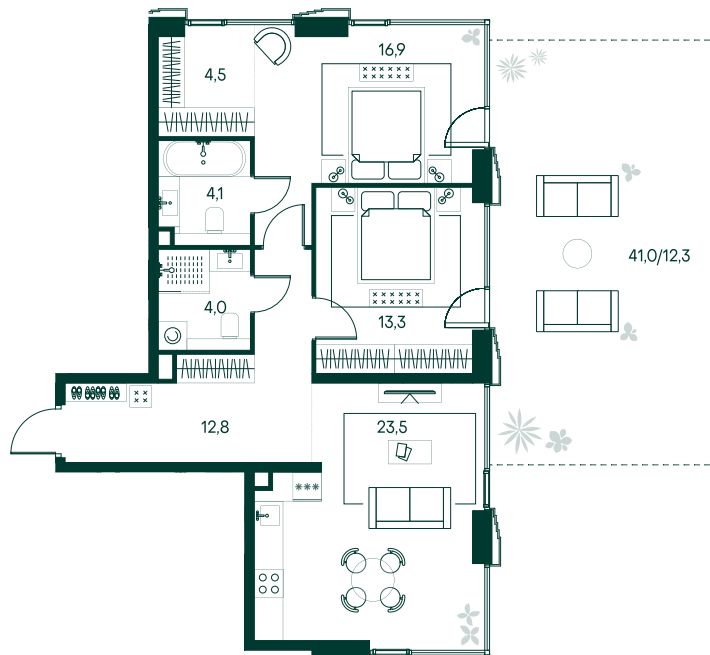

2-спальная № 431

Площадь	91.4 м ²
Квартал	«Беллини»
Корпус	Строение 5
Этаж	2 из 20
Срок сдачи	3 кв. 2028

ОСОБЕННОСТИ КВАРТИРЫ

- Угловое остекление
- Большая гостиная
- Мастер-спальня
- Терраса
- Большая кухня

50 160 320 ₽

ОТ 511 546 ₽ В МЕСЯЦ В ИПОТЕКУ

КОРПУС НА ПЛАНЕ

ВИД ИЗ ОКНА