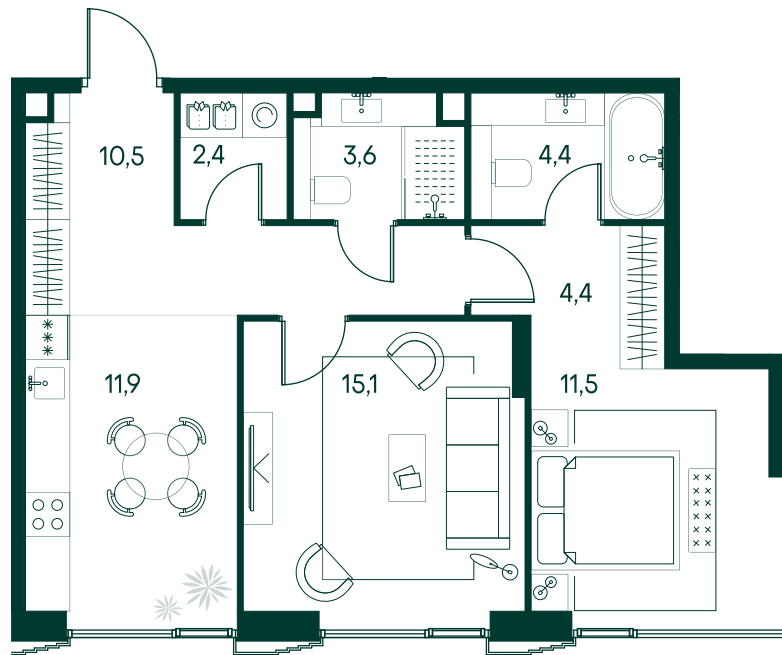

2-спальная № 432

Площадь	63.8 м ²
Квартал	«Беллини»
Корпус	Строение 5
Этаж	2 из 20
Срок сдачи	3 кв. 2028

ОСОБЕННОСТИ КВАРТИРЫ

Гардеробная

Угловое остекление

Мастер-спальня

34 822 040 ₽

ОТ 355 123 ₽ В МЕСЯЦ В ИПОТЕКУ

КОРПУС НА ПЛАНЕ

ВИД ИЗ ОКНА