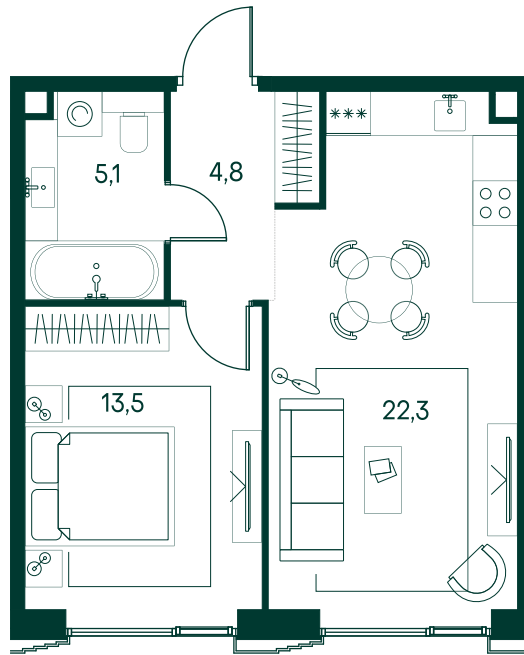

## 1-спальная № 433

Площадь	45.7 м <sup>2</sup>
Квартал	«Беллини»
Корпус	Строение 5
Этаж	2 из 20
Срок сдачи	3 кв. 2028

### ОСОБЕННОСТИ КВАРТИРЫ

Большая гостиная

Большая кухня

### КОРПУС НА ПЛАНЕ

### ВИД ИЗ ОКНА