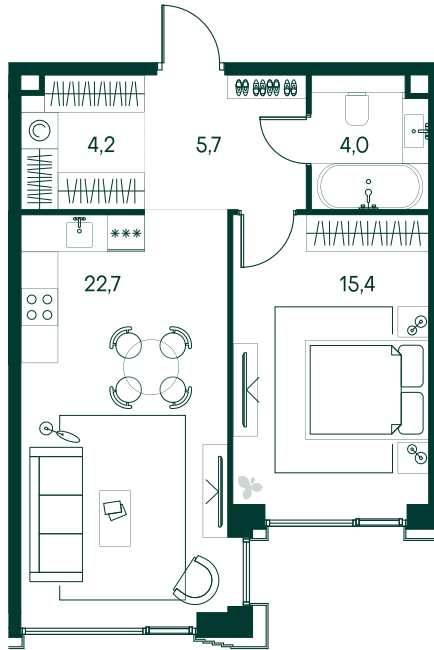

## 1-спальная № 434

Площадь	52 м <sup>2</sup>
Квартал	«Беллини»
Корпус	Строение 5
Этаж	2 из 20
Срок сдачи	3 кв. 2028

### ОСОБЕННОСТИ КВАРТИРЫ

Гардеробная

Угловое остекление

Большая гостиная

Большая кухня

### КОРПУС НА ПЛАНЕ

### ВИД ИЗ ОКНА