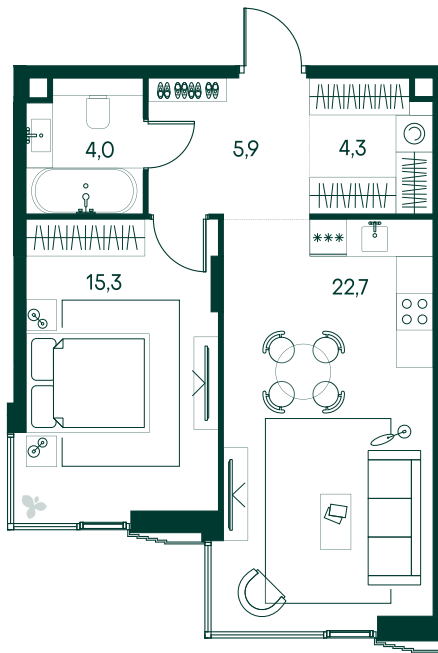

1-спальная № 435

Площадь	52.2 м ²
Квартал	«Беллини»
Корпус	Строение 5
Этаж	2 из 20
Срок сдачи	3 кв. 2028

ОСОБЕННОСТИ КВАРТИРЫ

Гардеробная

Большая гостиная

Большая кухня

34 953 120 ₺

ОТ 178 421 ₺ В МЕСЯЦ В ИПОТЕКУ

КОРПУС НА ПЛАНЕ

ВИД ИЗ ОКНА