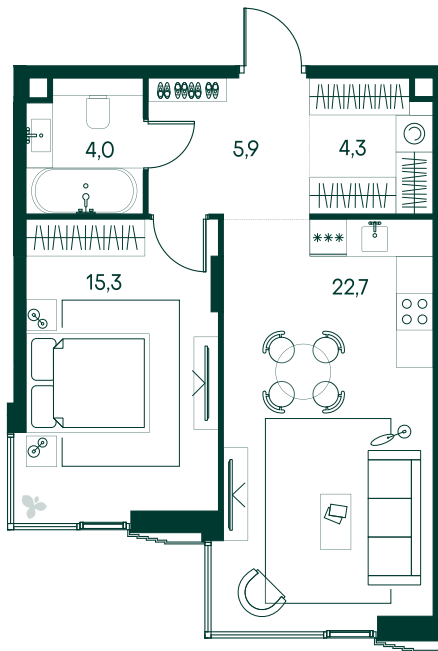

1-спальная № 435

Площадь	52.2 м ²
Квартал	«Беллини»
Корпус	Строение 5
Этаж	2 из 20
Срок сдачи	3 кв. 2028

ОСОБЕННОСТИ КВАРТИРЫ

Гардеробная

Большая гостиная

Большая кухня

33 642 900 ₽

ОТ 171 733 ₽ В МЕСЯЦ В ИПОТЕКУ

КОРПУС НА ПЛАНЕ

ВИД ИЗ ОКНА