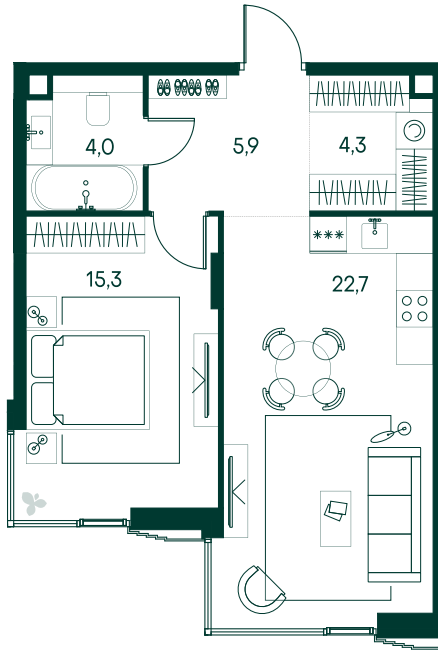

## 1-спальная № 435

Площадь	52.2 м <sup>2</sup>
Квартал	«Беллини»
Корпус	Строение 5
Этаж	2 из 20
Срок сдачи	3 кв. 2028

### ОСОБЕННОСТИ КВАРТИРЫ

Гардеробная

Большая гостиная

Большая кухня

**30 881 520 ₽**

ОТ 250 127 ₽ В МЕСЯЦ В ИПОТЕКУ

### КОРПУС НА ПЛАНЕ

### ВИД ИЗ ОКНА