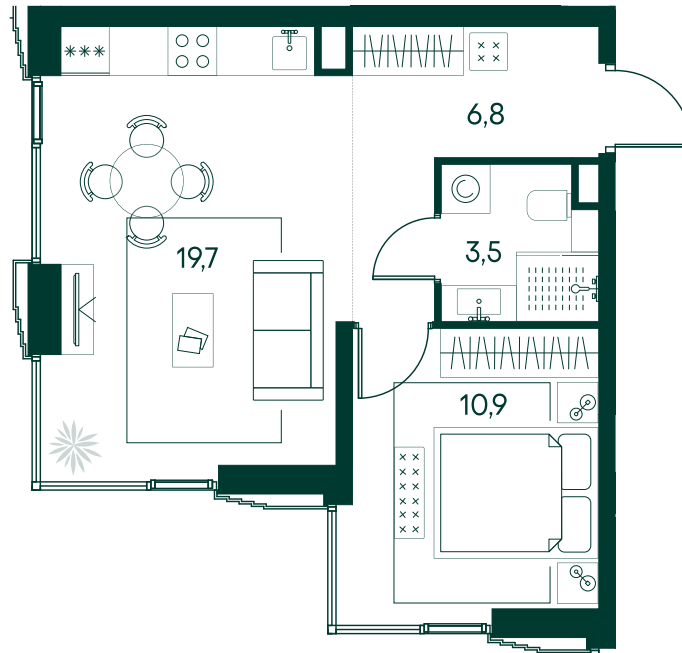

1-спальная № 436

Площадь	40.9 м ²
Квартал	«Беллини»
Корпус	Строение 5
Этаж	2 из 20
Срок сдачи	3 кв. 2028

ОСОБЕННОСТИ КВАРТИРЫ

- Угловое остекление
- Терраса
- Большая кухня

23 059 420 ₽

ОТ 242 261 ₽ В МЕСЯЦ В ИПОТЕКУ

КОРПУС НА ПЛАНЕ

ВИД ИЗ ОКНА