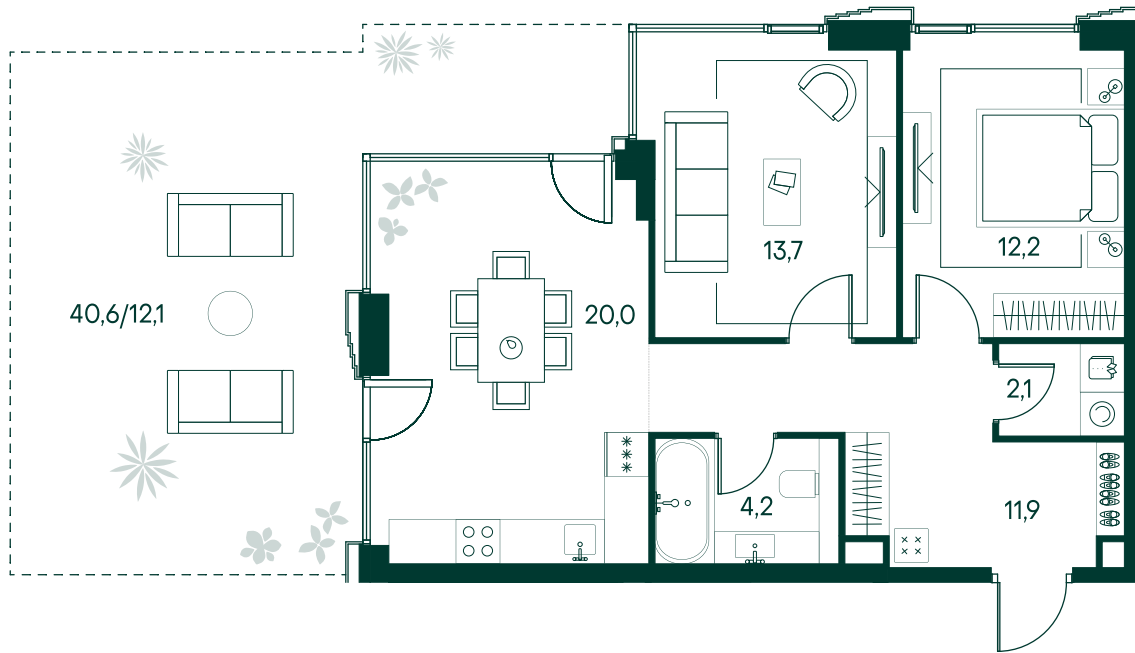

2-спальная № 437

Площадь	76.2 м ²
Квартал	«Беллини»
Корпус	Строение 5
Этаж	2 из 20
Срок сдачи	3 кв. 2028

ОСОБЕННОСТИ КВАРТИРЫ

Гардеробная

Угловое остекление

Большая кухня

43 403 520 ₽

ОТ 442 639 ₽ В МЕСЯЦ В ИПОТЕКУ

КОРПУС НА ПЛАНЕ

ВИД ИЗ ОКНА