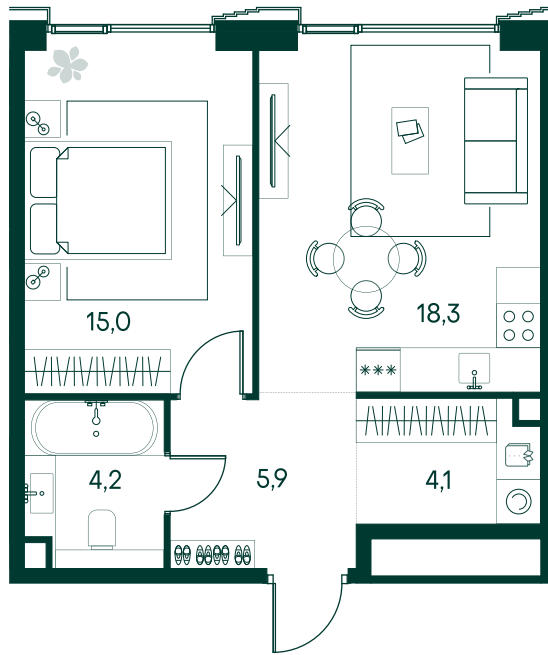

## 1-спальная № 438

Площадь	47,5 м <sup>2</sup>
Квартал	«Беллини»
Корпус	Строение 5
Этаж	2 из 20
Срок сдачи	3 кв. 2028

### ОСОБЕННОСТИ КВАРТИРЫ

Большая кухня

### КОРПУС НА ПЛАНЕ

### ВИД ИЗ ОКНА