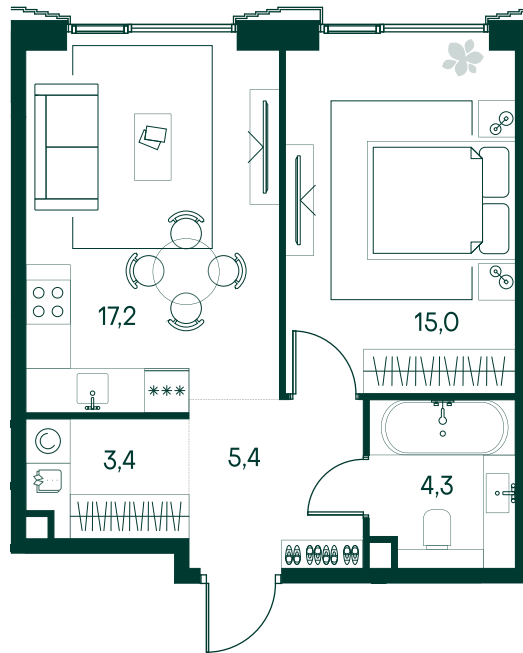

## 1-спальная № 439

Площадь	45.3 м²
Квартал	«Беллини»
Корпус	Строение 5
Этаж	3 из 20
Срок сдачи	3 кв. 2028

### ОСОБЕННОСТИ КВАРТИРЫ

Гардеробная

Большая кухня

### КОРПУС НА ПЛАНЕ

### ВИД ИЗ ОКНА