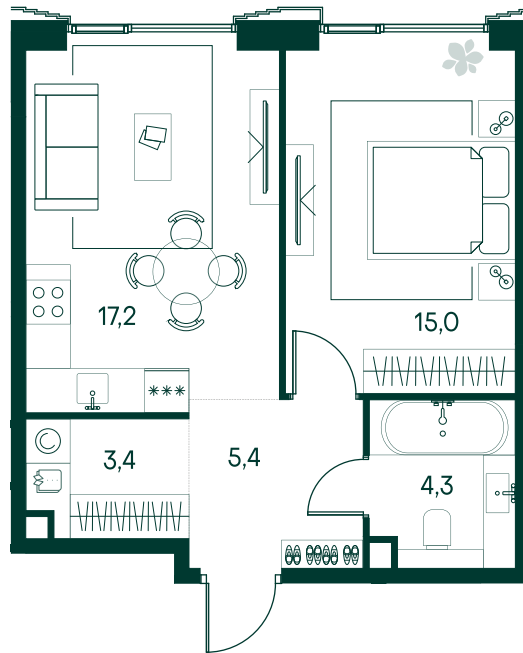

1-спальная № 439

Площадь	45.3 м ²
Квартал	«Беллини»
Корпус	Строение 5
Этаж	3 из 20
Срок сдачи	3 кв. 2028

ОСОБЕННОСТИ КВАРТИРЫ

Гардеробная

Большая кухня

32 217 360 ₽

ОТ 164 456 ₽ В МЕСЯЦ В ИПОТЕКУ

КОРПУС НА ПЛАНЕ

ВИД ИЗ ОКНА