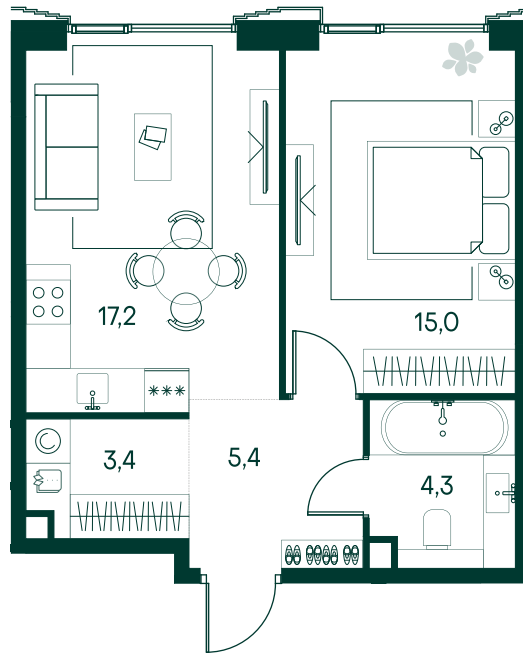

1-спальная № 439

Площадь	_____	45.3 м ²
Квартал	_____	«Беллини»
Корпус	_____	Строение 5
Этаж	_____	3 из 20
Срок сдачи	_____	3 кв. 2028

ОСОБЕННОСТИ КВАРТИРЫ

Гардеробная

Большая кухня

23 556 000 ₽

ОТ 240 230 ₽ В МЕСЯЦ В ИПОТЕКУ

КОРПУС НА ПЛАНЕ

ВИД ИЗ ОКНА