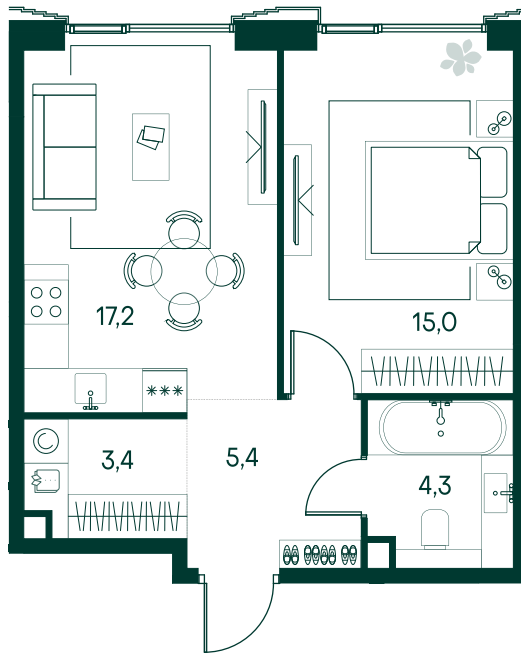

1-спальная № 439

Площадь	_____	45.3 м ²
Квартал	_____	«Беллини»
Корпус	_____	Строение 5
Этаж	_____	3 из 20
Срок сдачи	_____	3 кв. 2028

ОСОБЕННОСТИ КВАРТИРЫ

Гардеробная

Большая кухня

29 476 710 ₺

ОТ 150 467 ₺ В МЕСЯЦ В ИПОТЕКУ

КОРПУС НА ПЛАНЕ

ВИД ИЗ ОКНА