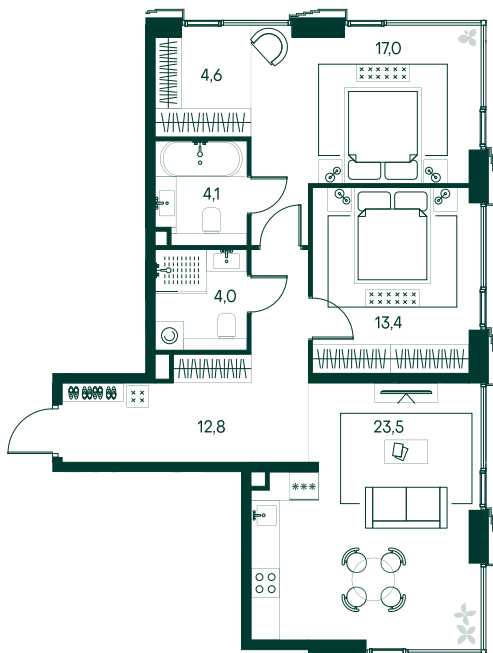

2-спальная № 440

Площадь	79.4 м ²
Квартал	«Беллини»
Корпус	Строение 5
Этаж	3 из 20
Срок сдачи	3 кв. 2028

ОСОБЕННОСТИ КВАРТИРЫ

- Угловое остекление
- Большая гостиная
- Мастер-спальня
- Большая кухня

53 491 780 ₽