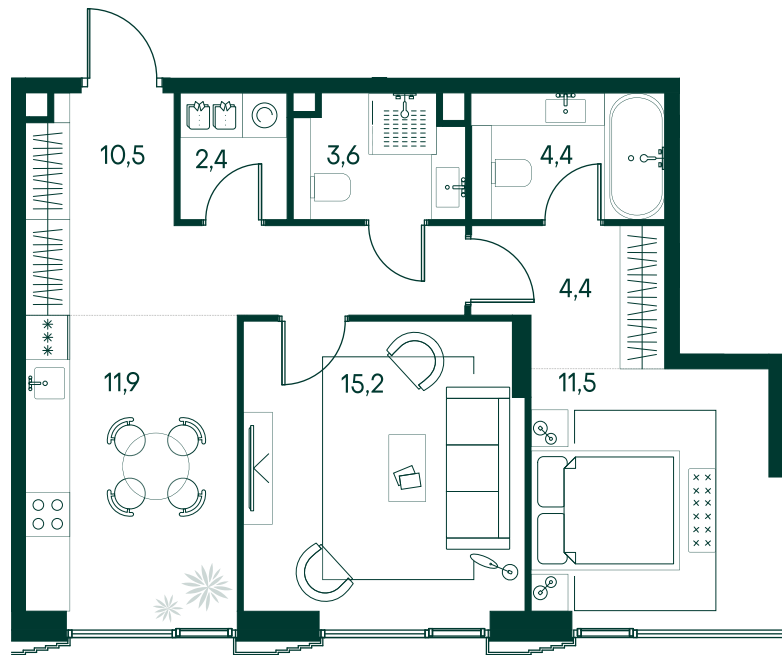

## 2-спальная № 441

Площадь	63.9 м <sup>2</sup>
Квартал	«Беллини»
Корпус	Строение 5
Этаж	3 из 20
Срок сдачи	3 кв. 2028

### ОСОБЕННОСТИ КВАРТИРЫ

Гардеробная

Угловое остекление

Мастер-спальня

### КОРПУС НА ПЛАНЕ

### ВИД ИЗ ОКНА