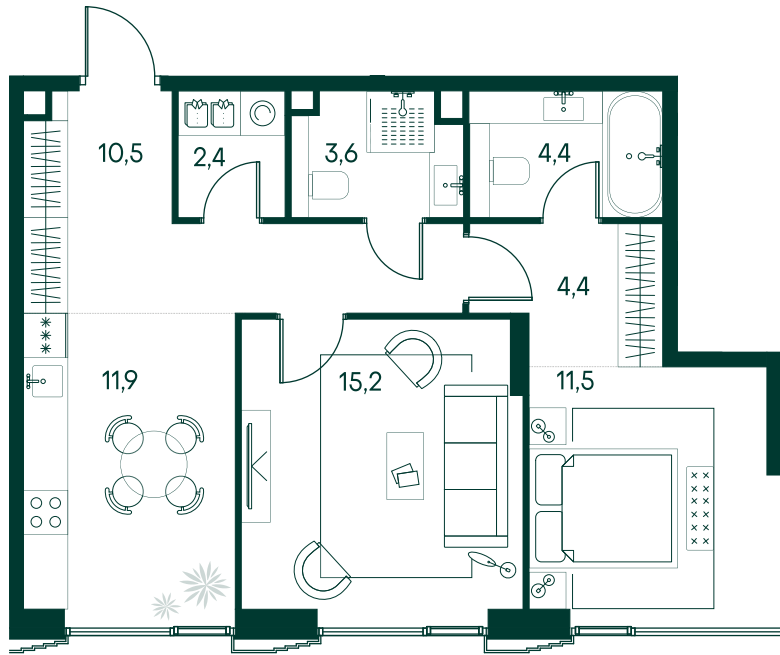

2-спальная № 441

Площадь	63.9 м ²
Квартал	«Беллини»
Корпус	Строение 5
Этаж	3 из 20
Срок сдачи	3 кв. 2028

ОСОБЕННОСТИ КВАРТИРЫ

Гардеробная

Угловое остекление

Мастер-спальня

41 183 550 ₽

ОТ 210 225 ₽ В МЕСЯЦ В ИПОТЕКУ

КОРПУС НА ПЛАНЕ

ВИД ИЗ ОКНА