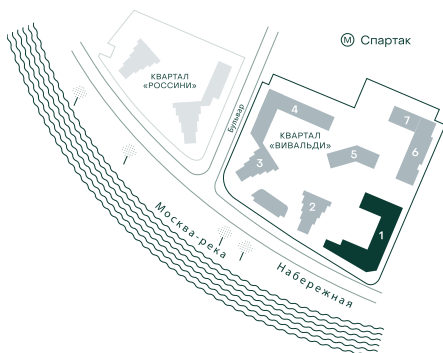

3-спальная № 31

Площадь	112.6 м ²
Квартал	«Вивальди»
Корпус	Строение 1
Этаж	3 из 9
Срок сдачи	2 кв. 2025

ОСОБЕННОСТИ КВАРТИРЫ

Гардеробная

Мастер-спальня

Большая кухня

53 451 220 ₽

ОТ 447 130 ₽ В МЕСЯЦ В ИПОТЕКУ

КОРПУС НА ПЛАНЕ

ВИД ИЗ ОКНА