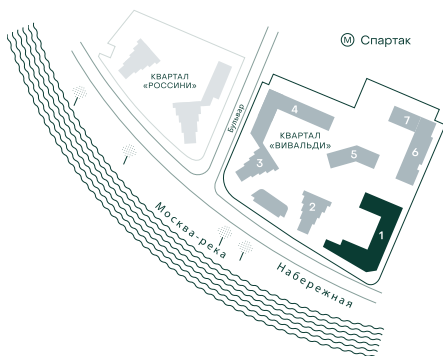

3-спальная № 31

Площадь	112.6 м ²
Квартал	«Вивальди»
Корпус	Строение 1
Этаж	3 из 9
Срок сдачи	2 кв. 2025

ОСОБЕННОСТИ КВАРТИРЫ

Гардеробная

Мастер-спальня

Большая кухня

53 451 220 ₽

ОТ 561 555 ₽ В МЕСЯЦ В ИПОТЕКУ

КОРПУС НА ПЛАНЕ

ВИД ИЗ ОКНА