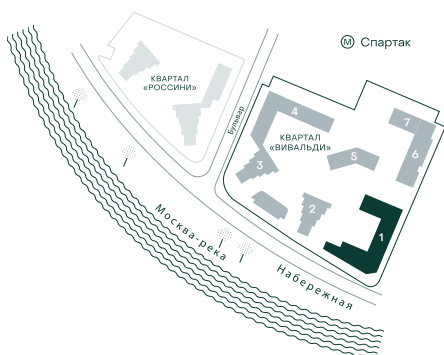

3-спальная № 31

Площадь	112.6 м ²
Квартал	«Вивальди»
Корпус	Строение 1
Этаж	3 из 9
Срок сдачи	2 кв. 2025

ОСОБЕННОСТИ КВАРТИРЫ

Гардеробная

Мастер-спальня

Большая кухня

59 801 860 ₽

ОТ 561 343 ₽ В МЕСЯЦ В ИПОТЕКУ

КОРПУС НА ПЛАНЕ

ВИД ИЗ ОКНА

МОСКВА-РЕКА