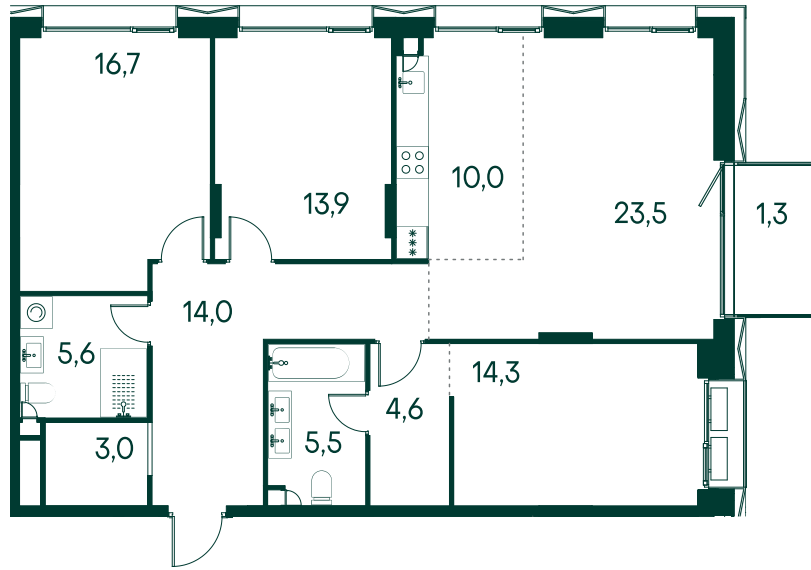

3-комнатная № 31

Площадь	112,6 м ²
Квартал	«Вивальди»
Корпус	Строение 1
Этаж	3 из 9
Срок сдачи	2 кв. 2025

ОСОБЕННОСТИ КВАРТИРЫ

-  Гардеробная
-  Мастер-спальня
-  Большая кухня

Информация по запросу

КОРПУС НА ПЛАНЕ

ВИД ИЗ ОКНА