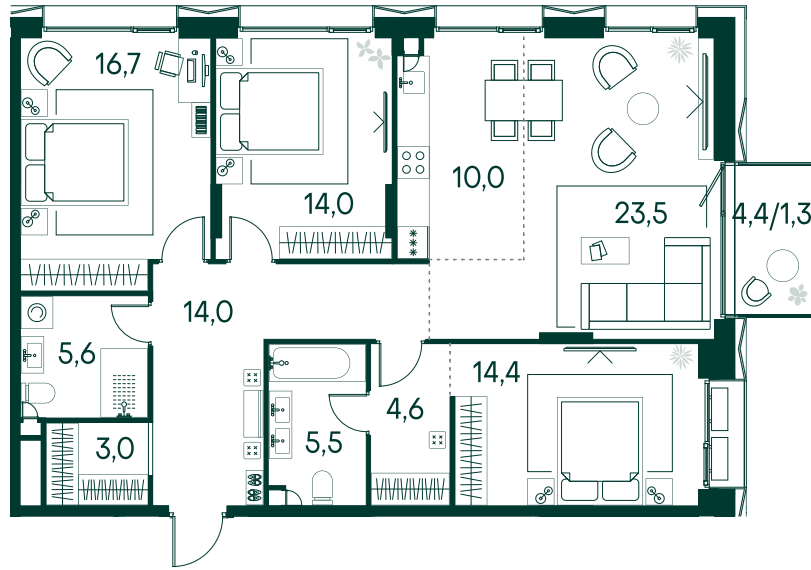

3-спальная № 31

Площадь	112.6 м ²
Квартал	«Вивальди»
Корпус	Строение 1
Этаж	3 из 9
Срок сдачи	2 кв. 2025

ОСОБЕННОСТИ КВАРТИРЫ

Гардеробная

Мастер-спальня

Большая кухня

53 451 220 ₽

ОТ 561 555 ₽ В МЕСЯЦ В ИПОТЕКУ

КОРПУС НА ПЛАНЕ

ВИД ИЗ ОКНА