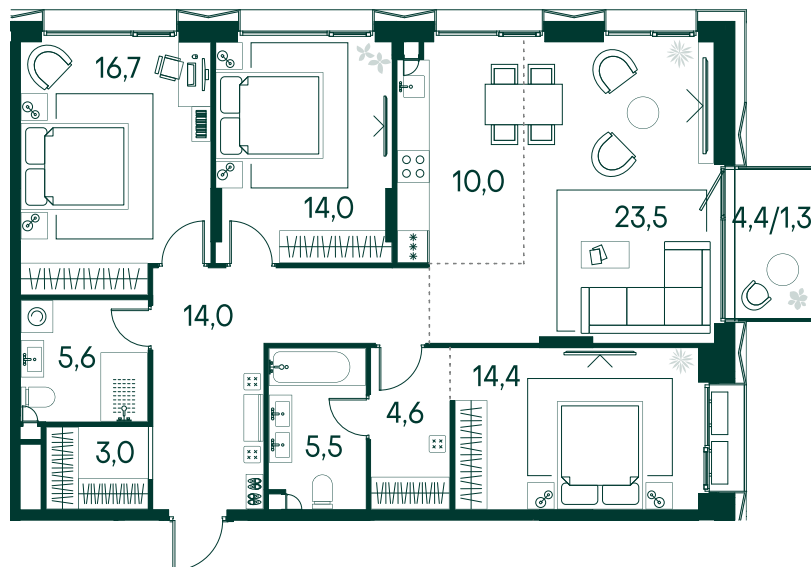

3-спальная № 31

Площадь	112.6 м ²
Квартал	«Вивальди»
Корпус	Строение 1
Этаж	3 из 9
Срок сдачи	2 кв. 2025

ОСОБЕННОСТИ КВАРТИРЫ

Гардеробная

Мастер-спальня

Большая кухня

59 801 860 ₽

ОТ 561 343 ₽ В МЕСЯЦ В ИПОТЕКУ

КОРПУС НА ПЛАНЕ

ВИД ИЗ ОКНА

МОСКВА-РЕКА