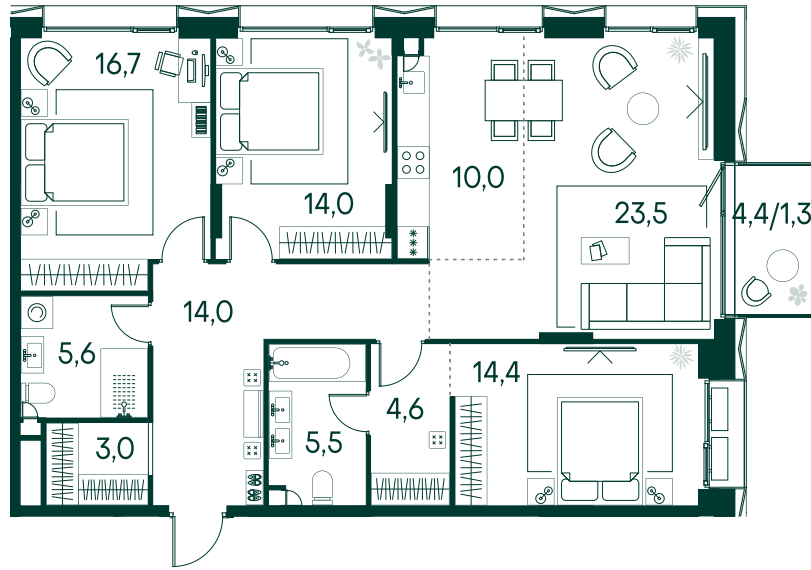

3-спальная № 31

Площадь	112.6 м ²
Квартал	«Вивальди»
Корпус	Строение 1
Этаж	3 из 9
Срок сдачи	2 кв. 2025

ОСОБЕННОСТИ КВАРТИРЫ

Гардеробная

Мастер-спальня

Большая кухня

53 451 220 ₽

ОТ 447 130 ₽ В МЕСЯЦ В ИПОТЕКУ

КОРПУС НА ПЛАНЕ

ВИД ИЗ ОКНА