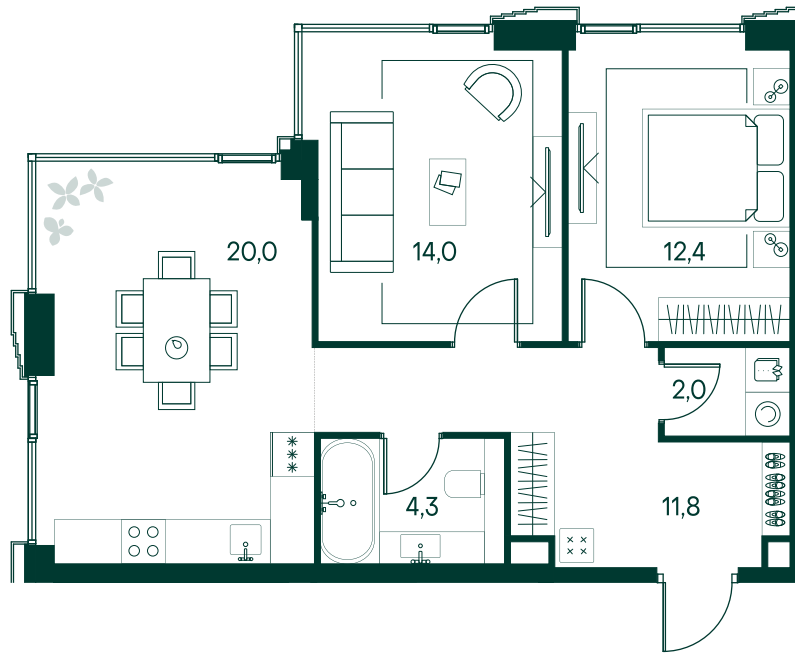

2-спальная № 446

Площадь	64.5 м ²
Квартал	«Беллини»
Корпус	Строение 5
Этаж	3 из 20
Срок сдачи	3 кв. 2028

ОСОБЕННОСТИ КВАРТИРЫ

Гардеробная

Угловое остекление

Большая кухня

32 953 050 ₽

ОТ 133 810 ₽ В МЕСЯЦ В ИПОТЕКУ

КОРПУС НА ПЛАНЕ

ВИД ИЗ ОКНА