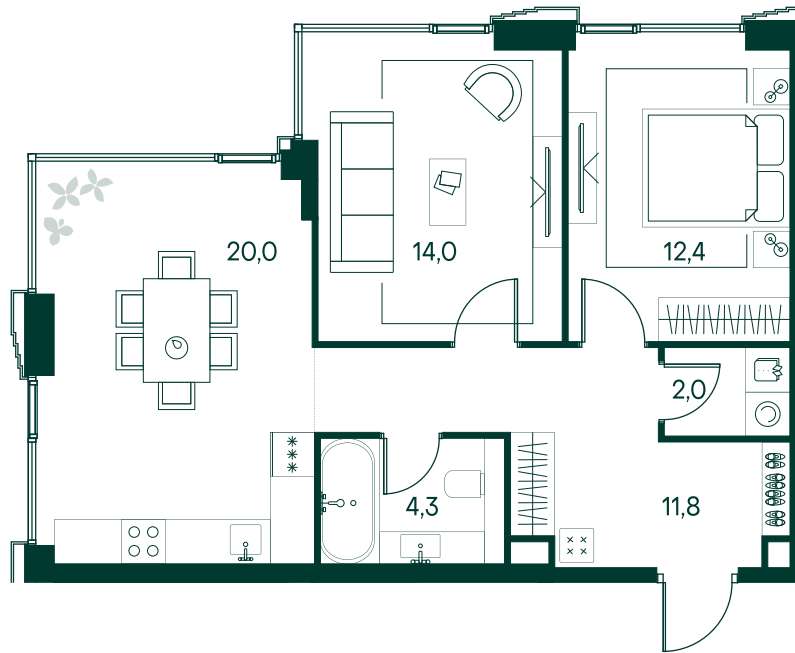

2-спальная № 446

Площадь	64.5 м²
Квартал	«Беллини»
Корпус	Строение 5
Этаж	3 из 20
Срок сдачи	3 кв. 2028

ОСОБЕННОСТИ КВАРТИРЫ

Гардеробная

Угловое остекление

Большая кухня

41 570 250 ₽

ОТ 212 199 ₽ В МЕСЯЦ В ИПОТЕКУ

КОРПУС НА ПЛАНЕ

ВИД ИЗ ОКНА