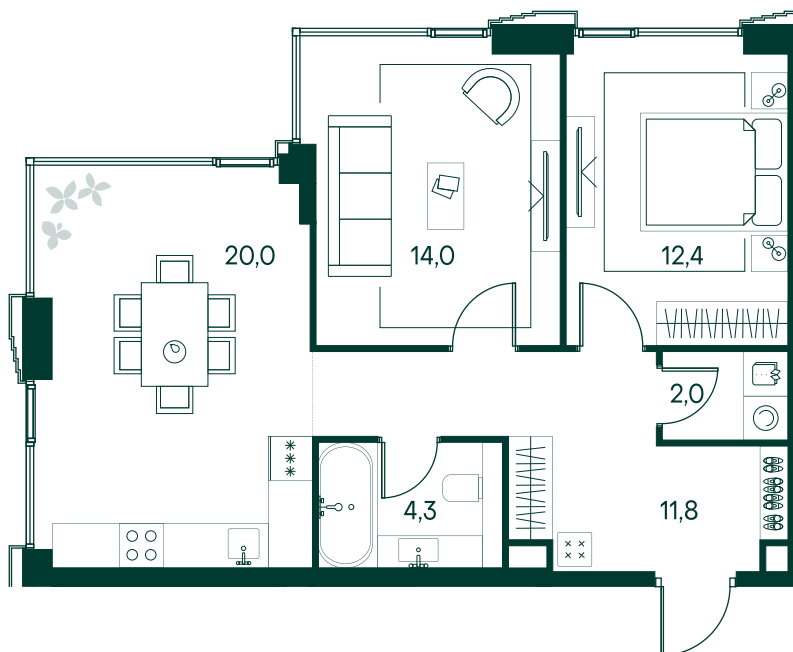

2-спальная № 446

Площадь	64.5 м ²
Квартал	«Беллини»
Корпус	Строение 5
Этаж	3 из 20
Срок сдачи	3 кв. 2028

ОСОБЕННОСТИ КВАРТИРЫ

Гардеробная

Угловое остекление

Большая кухня

41 570 250 ₽

ОТ 323 272 ₽ В МЕСЯЦ В ИПОТЕКУ

КОРПУС НА ПЛАНЕ

ВИД ИЗ ОКНА