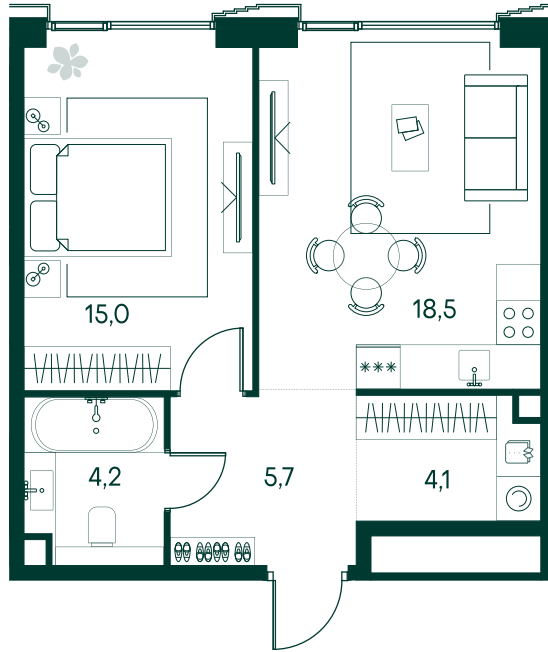

1-спальная № 447

Площадь	47.5 м ²
Квартал	«Беллини»
Корпус	Строение 5
Этаж	3 из 20
Срок сдачи	3 кв. 2028

ОСОБЕННОСТИ КВАРТИРЫ

Большая кухня

30 761 000 ₽

ОТ 157 022 ₽ В МЕСЯЦ В ИПОТЕКУ

КОРПУС НА ПЛАНЕ

ВИД ИЗ ОКНА