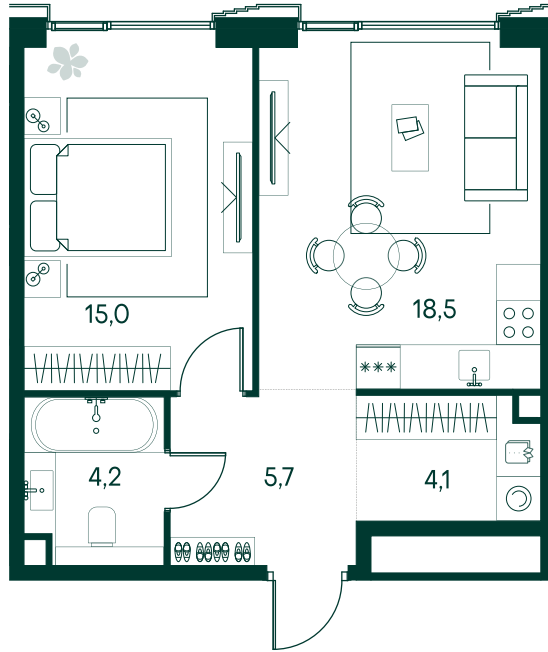

1-спальная № 447

Площадь	47.5 м²
Квартал	«Беллини»
Корпус	Строение 5
Этаж	3 из 20
Срок сдачи	3 кв. 2028

ОСОБЕННОСТИ КВАРТИРЫ

Большая кухня

25 512 250 ₽

ОТ 260 180 ₽ В МЕСЯЦ В ИПОТЕКУ

КОРПУС НА ПЛАНЕ

ВИД ИЗ ОКНА