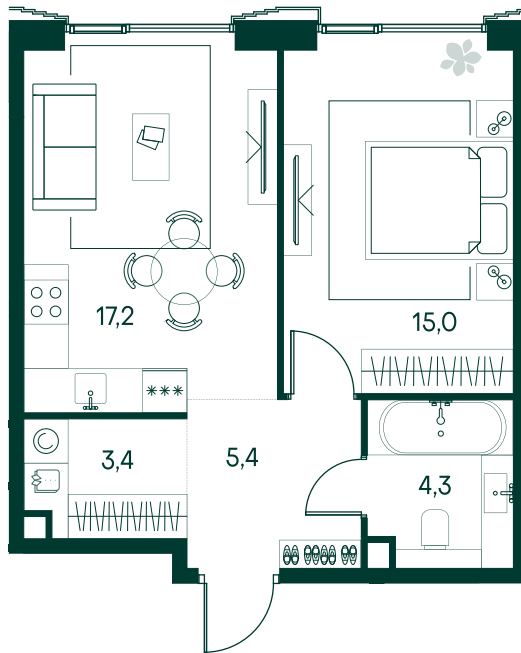

## 1-спальная № 448

Площадь	45.3 м²
Квартал	«Беллини»
Корпус	Строение 5
Этаж	4 из 20
Срок сдачи	3 кв. 2028

### ОСОБЕННОСТИ КВАРТИРЫ

Гардеробная

Большая кухня

### КОРПУС НА ПЛАНЕ

### ВИД ИЗ ОКНА