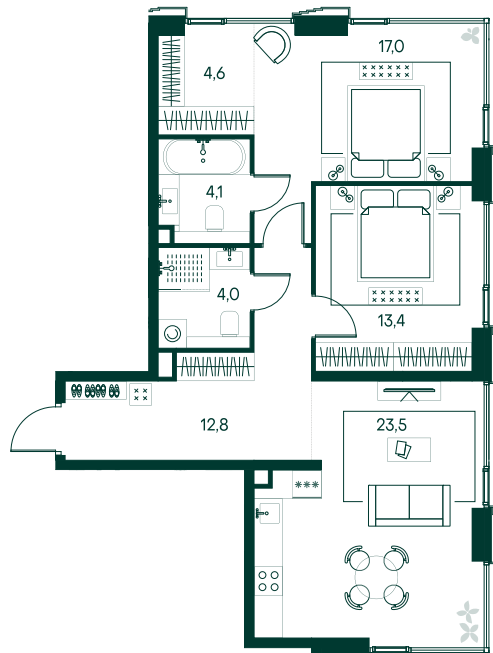

2-спальная № 449

Площадь	79.4 м²
Квартал	«Беллини»
Корпус	Строение 5
Этаж	4 из 20
Срок сдачи	3 кв. 2028

ОСОБЕННОСТИ КВАРТИРЫ

- Угловое остекление
- Большая гостиная
- Мастер-спальня
- Большая кухня

54 222 260 ₽