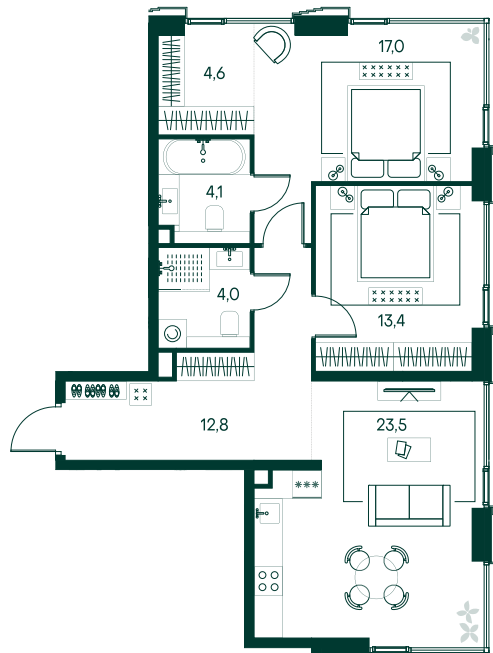

2-спальная № 449

Площадь	79.4 м ²
Квартал	«Беллини»
Корпус	Строение 5
Этаж	4 из 20
Срок сдачи	3 кв. 2028

ОСОБЕННОСТИ КВАРТИРЫ

- Угловое остекление
- Большая гостиная
- Мастер-спальня
- Большая кухня

42 034 360 ₽