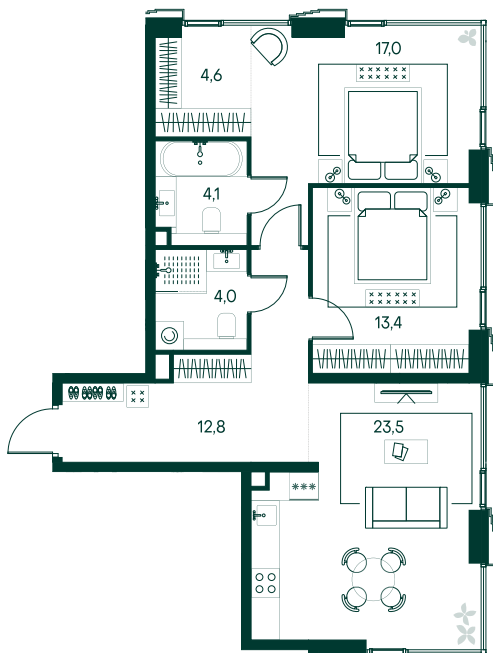

2-спальная № 449

Площадь	_____	79.4 м ²
Квартал	_____	«Беллини»
Корпус	_____	Строение 5
Этаж	_____	4 из 20
Срок сдачи	_____	3 кв. 2028

ОСОБЕННОСТИ КВАРТИРЫ

-  Угловое остекление
-  Большая гостиная
-  Мастер-спальня
-  Большая кухня

42 034 360 ₽

ОТ 124 661 ₽ В МЕСЯЦ В ИПОТЕКУ

КОРПУС НА ПЛАНЕ

ВИД ИЗ ОКНА