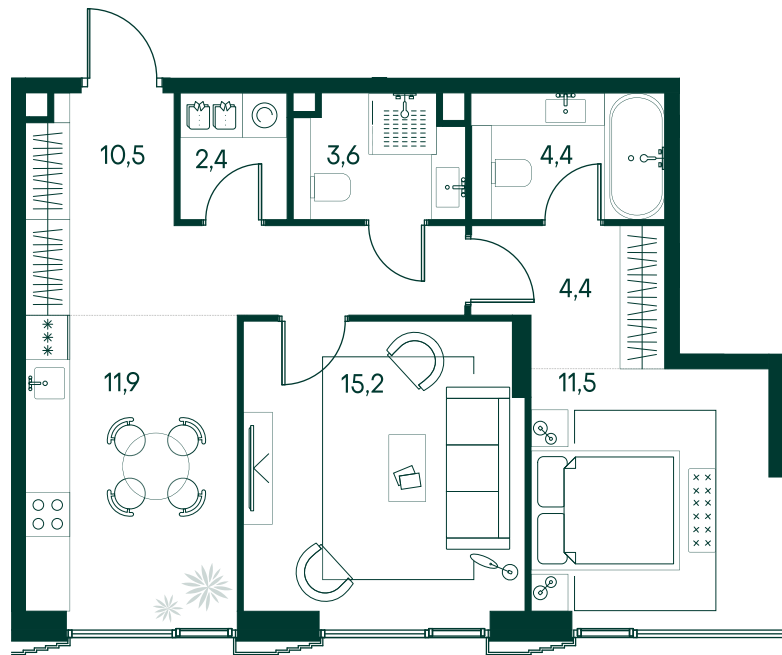

## 2-спальная № 450

Площадь	63.9 м <sup>2</sup>
Квартал	«Беллини»
Корпус	Строение 5
Этаж	4 из 20
Срок сдачи	3 кв. 2028

### ОСОБЕННОСТИ КВАРТИРЫ

Гардеробная

Угловое остекление

Мастер-спальня

42 493 500 ₽

ОТ 250 066 ₽ В МЕСЯЦ В ИПОТЕКУ

### КОРПУС НА ПЛАНЕ

### ВИД ИЗ ОКНА