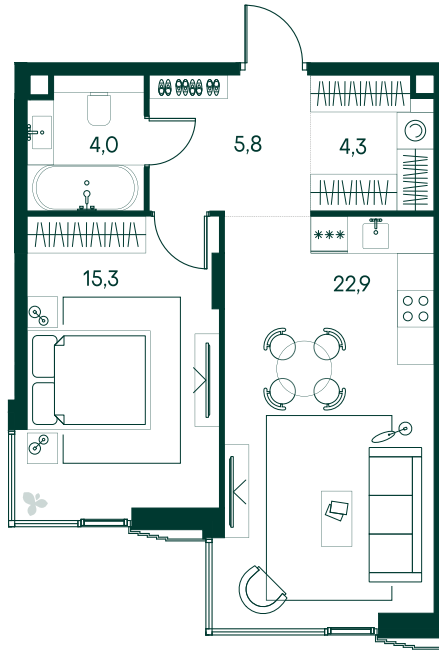

1-спальная № 453

Площадь	52.3 м ²
Квартал	«Беллини»
Корпус	Строение 5
Этаж	4 из 20
Срок сдачи	3 кв. 2028

ОСОБЕННОСТИ КВАРТИРЫ

Гардеробная

Большая гостиная

Большая кухня

34 837 030 ₽

ОТ 177 829 ₽ В МЕСЯЦ В ИПОТЕКУ

КОРПУС НА ПЛАНЕ

ВИД ИЗ ОКНА