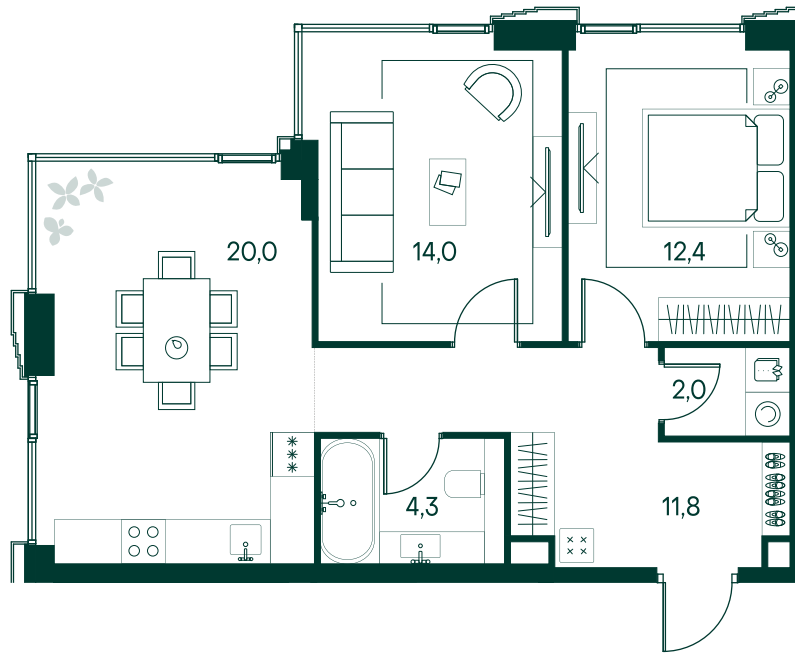

2-спальная № 455

Площадь	64.5 м ²
Квартал	«Беллини»
Корпус	Строение 5
Этаж	4 из 20
Срок сдачи	3 кв. 2028

ОСОБЕННОСТИ КВАРТИРЫ

Гардеробная

Угловое остекление

Большая кухня

33 856 050 ₽

ОТ 345 272 ₽ В МЕСЯЦ В ИПОТЕКУ

КОРПУС НА ПЛАНЕ

ВИД ИЗ ОКНА