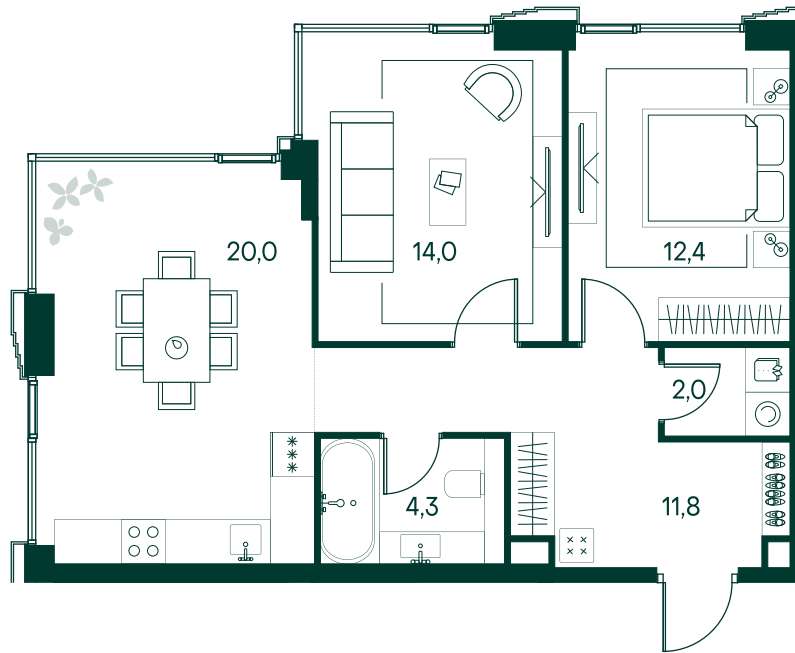

2-спальная № 455

Площадь	64.5 м²
Квартал	«Беллини»
Корпус	Строение 5
Этаж	4 из 20
Срок сдачи	3 кв. 2028

ОСОБЕННОСТИ КВАРТИРЫ

Гардеробная

Угловое остекление

Большая кухня

41 912 100 ₽

ОТ 213 944 ₽ В МЕСЯЦ В ИПОТЕКУ

КОРПУС НА ПЛАНЕ

ВИД ИЗ ОКНА