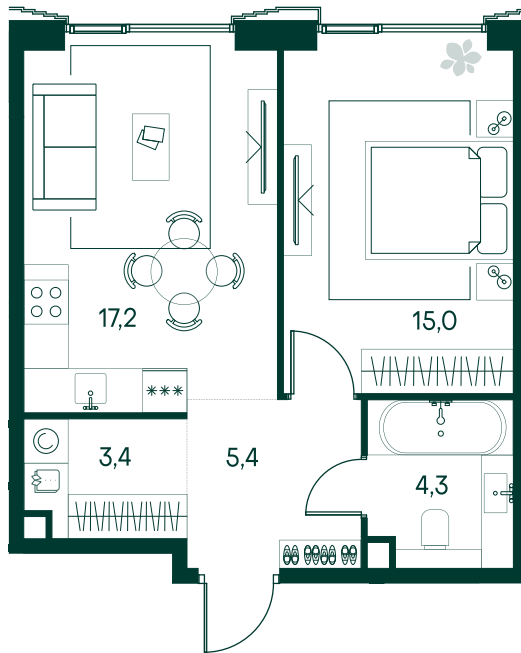

## 1-спальная № 457

Площадь	45.3 м²
Квартал	«Беллини»
Корпус	Строение 5
Этаж	5 из 20
Срок сдачи	3 кв. 2028

### ОСОБЕННОСТИ КВАРТИРЫ

Гардеробная

Большая кухня

24 099 600 ₽

ОТ 245 773 ₽ В МЕСЯЦ В ИПОТЕКУ

### КОРПУС НА ПЛАНЕ

### ВИД ИЗ ОКНА