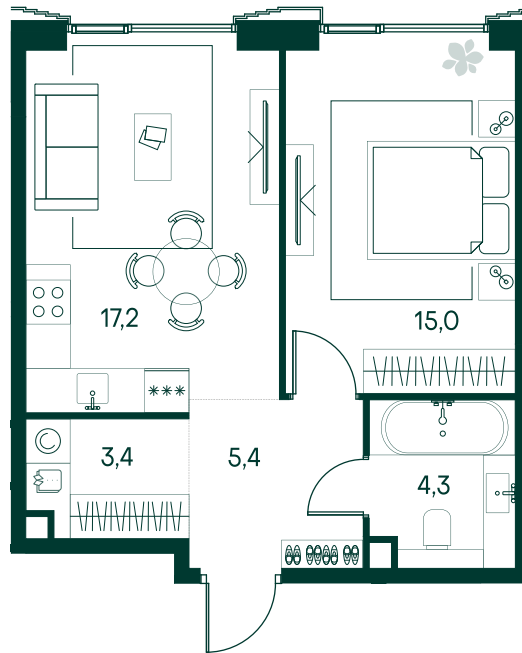

1-спальная № 457

Площадь	45.3 м²
Квартал	«Беллини»
Корпус	Строение 5
Этаж	5 из 20
Срок сдачи	3 кв. 2028

ОСОБЕННОСТИ КВАРТИРЫ

Гардеробная

Большая кухня

30 052 020 ₽

ОТ 233 700 ₽ В МЕСЯЦ В ИПОТЕКУ

КОРПУС НА ПЛАНЕ

ВИД ИЗ ОКНА