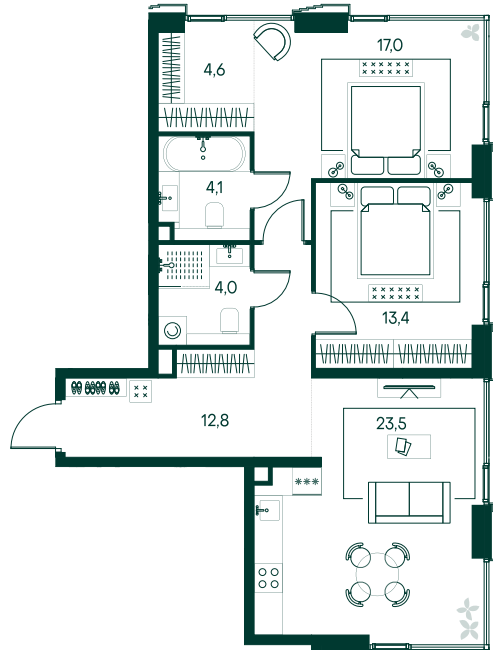

2-спальная № 458

Площадь	79.4 м ²
Квартал	«Беллини»
Корпус	Строение 5
Этаж	5 из 20
Срок сдачи	3 кв. 2028

ОСОБЕННОСТИ КВАРТИРЫ

- Угловое остекление
- Большая гостиная
- Мастер-спальня
- Большая кухня

42 510 760 ₽