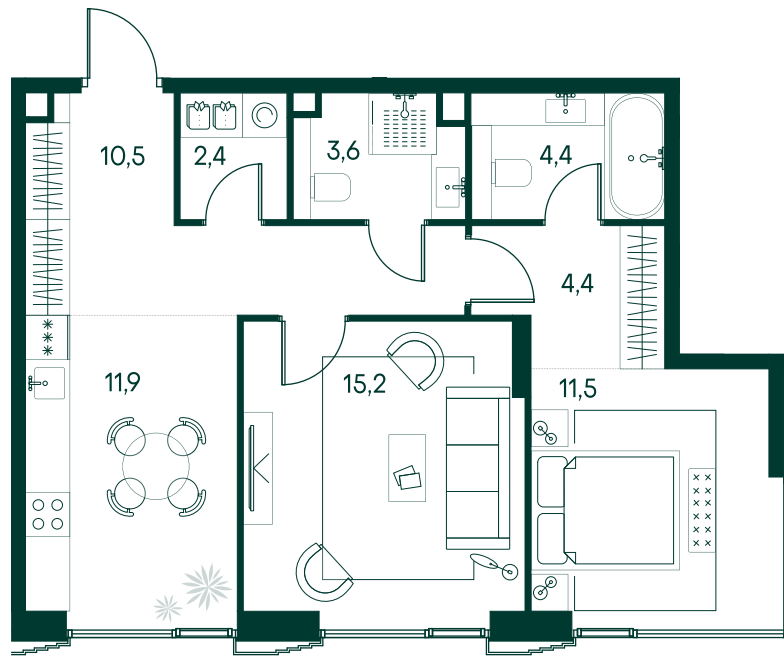

## 2-спальная № 459

Площадь	63.9 м²
Квартал	«Беллини»
Корпус	Строение 5
Этаж	5 из 20
Срок сдачи	3 кв. 2028

### ОСОБЕННОСТИ КВАРТИРЫ

Гардеробная

Угловое остекление

Мастер-спальня

### КОРПУС НА ПЛАНЕ

### ВИД ИЗ ОКНА