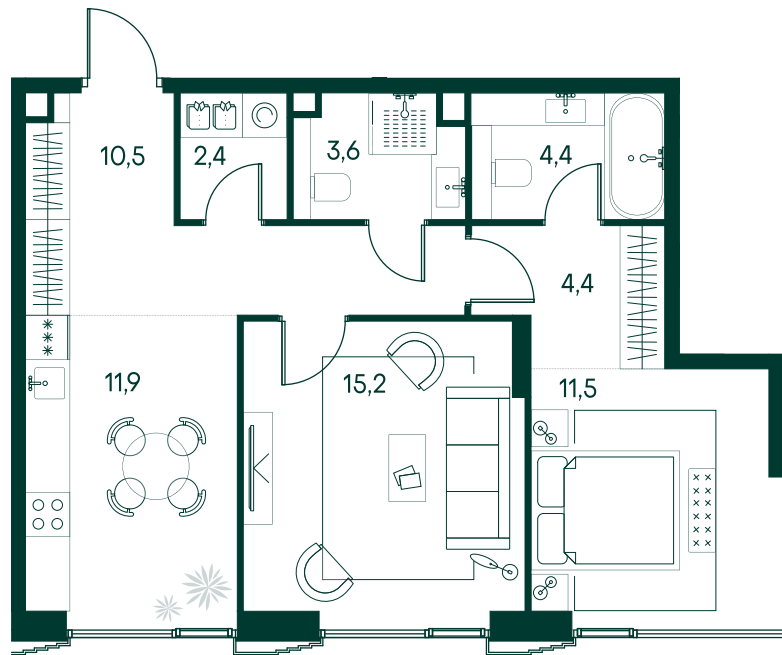

## 2-спальная № 459

Площадь	63.9 м <sup>2</sup>
Квартал	«Беллини»
Корпус	Строение 5
Этаж	5 из 20
Срок сдачи	3 кв. 2028

### ОСОБЕННОСТИ КВАРТИРЫ

Гардеробная

Угловое остекление

Мастер-спальня

### КОРПУС НА ПЛАНЕ

### ВИД ИЗ ОКНА