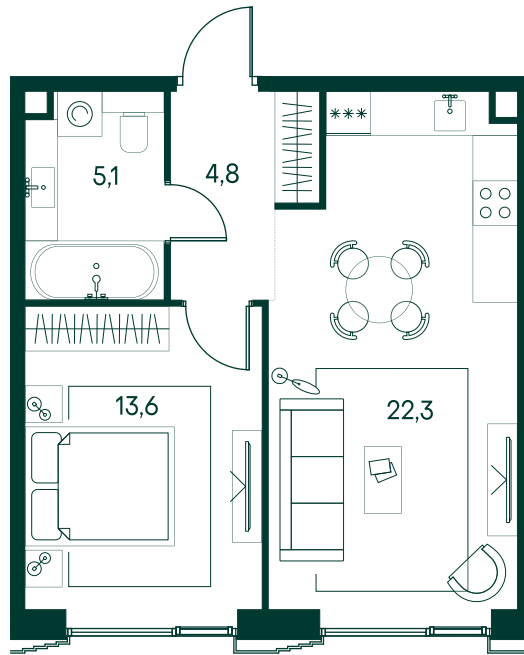

1-спальная № 460

Площадь	45.8 м ²
Квартал	«Беллини»
Корпус	Строение 5
Этаж	5 из 20
Срок сдачи	3 кв. 2028

ОСОБЕННОСТИ КВАРТИРЫ

Большая гостиная

Большая кухня

26 536 520 ₽

ОТ 270 626 ₽ В МЕСЯЦ В ИПОТЕКУ

КОРПУС НА ПЛАНЕ

ВИД ИЗ ОКНА