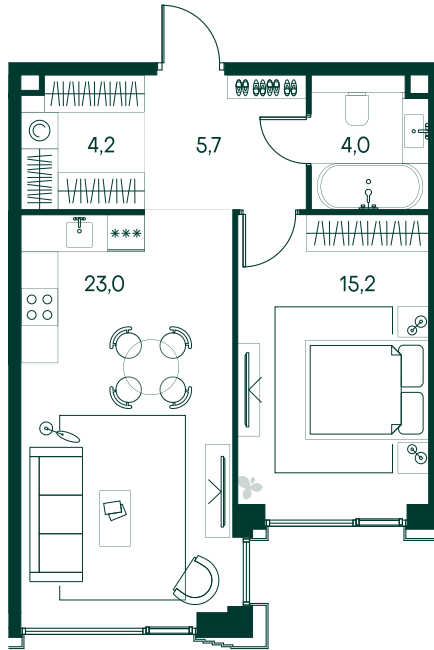

1-спальная № 461

| | |
|------------|---------------------|
| Площадь | 52.1 м ² |
| Квартал | «Беллини» |
| Корпус | Строение 5 |
| Этаж | 5 из 20 |
| Срок сдачи | 3 кв. 2028 |

ОСОБЕННОСТИ КВАРТИРЫ

Гардеробная

Угловое остекление

Большая гостиная

Большая кухня

34 870 530 ₽

ОТ 178 000 ₽ В МЕСЯЦ В ИПОТЕКУ

КОРПУС НА ПЛАНЕ

ВИД ИЗ ОКНА