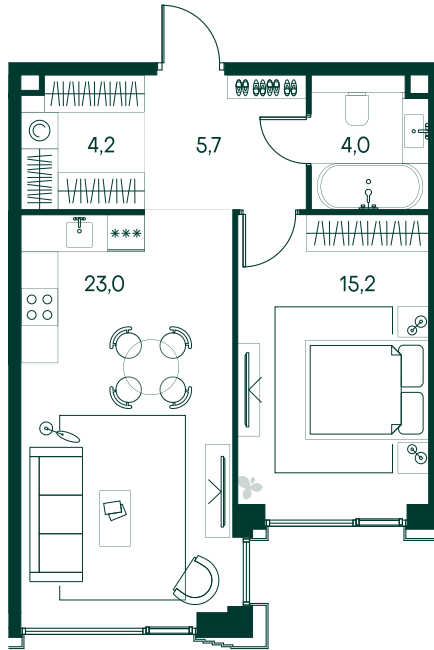

1-спальная № 461

Площадь	52.1 м ²
Квартал	«Беллини»
Корпус	Строение 5
Этаж	5 из 20
Срок сдачи	3 кв. 2028

ОСОБЕННОСТИ КВАРТИРЫ

Гардеробная

Угловое остекление

Большая гостиная

Большая кухня

36 178 240 ₽