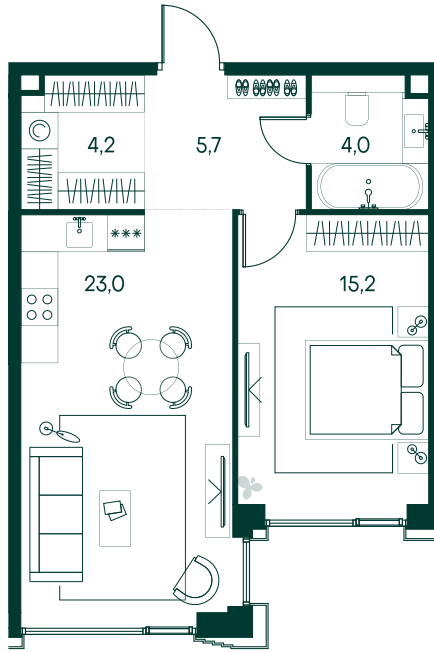

## 1-спальная № 461

|            |            |
|------------|------------|
| Площадь    | 52.1 м²    |
| Квартал    | «Беллини»  |
| Корпус     | Строение 5 |
| Этаж       | 5 из 20    |
| Срок сдачи | 3 кв. 2028 |

### ОСОБЕННОСТИ КВАРТИРЫ

Гардеробная

Угловое остекление

Большая гостиная

Большая кухня

### КОРПУС НА ПЛАНЕ

### ВИД ИЗ ОКНА