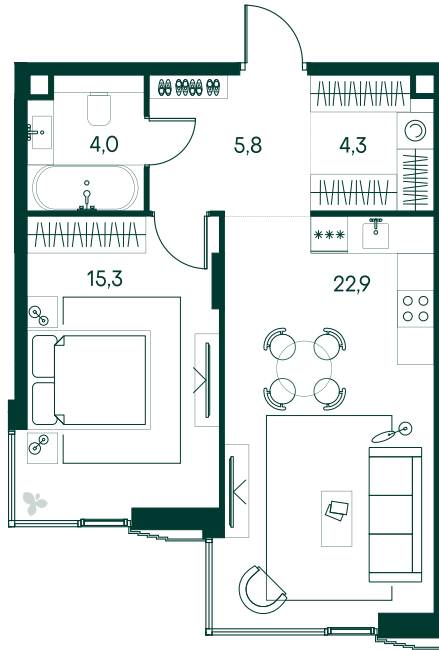

## 1-спальная № 462

Площадь	52.3 м <sup>2</sup>
Квартал	«Беллини»
Корпус	Строение 5
Этаж	5 из 20
Срок сдачи	3 кв. 2028

### ОСОБЕННОСТИ КВАРТИРЫ

Гардеробная

Большая гостиная

Большая кухня

31 322 470 ₽

ОТ 319 434 ₽ В МЕСЯЦ В ИПОТЕКУ

### КОРПУС НА ПЛАНЕ

### ВИД ИЗ ОКНА