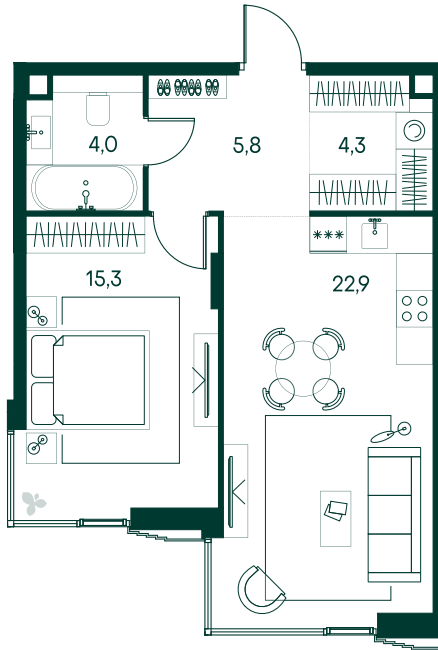

## 1-спальная № 462

Площадь	52.3 м²
Квартал	«Беллини»
Корпус	Строение 5
Этаж	5 из 20
Срок сдачи	3 кв. 2028

### ОСОБЕННОСТИ КВАРТИРЫ

Гардеробная

Большая гостиная

Большая кухня

**30 276 470 ₹**

ОТ 89 791 ₹ В МЕСЯЦ В ИПОТЕКУ

### КОРПУС НА ПЛАНЕ

### ВИД ИЗ ОКНА